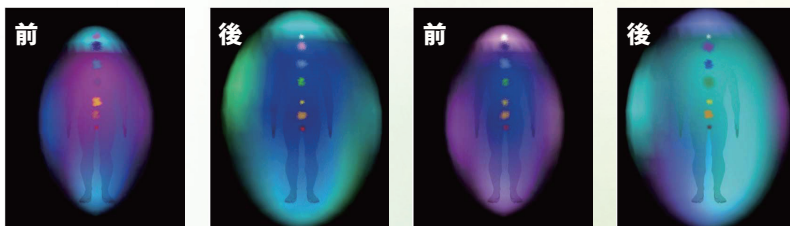

(写真A)

(写真B)

イチゴでの免疫力の実験▶
(室温 23度) 平成 20年 6月 7日~ 10日実施

▼フラワーシャーベットペンダント使用者によるオーラ測定の変化

※ペンダント使用時と同様に、フラワーシャーベットを部屋に飾ったり、寝具として使用してもペンダント同様、オーラをクリーンにする働きがあります。

フラワーシャーベットシリーズ

マイナスエネルギーを吸い取って、その人の身代わりになるようなパワーを持つ大人気シリーズです。