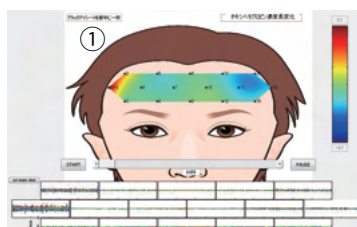

裏表はございませんが、
滑り止めが付いている面を
下にするとしずれを防げます。

スマホは充電中に多くの磁場が
発生します。

※使う場所や枚数は、体感
やご予算でお選びください。
※他の電磁波ブロッカー等
との併用も可能です。

車内 運転席 / 運転席の足元 / 後部座席

電気カーペット カーペットと体が触れる部分に敷く

ブラックアイパッド極

脳血流の測定

電化製品の近く（又はコンセント）から発する電磁波を体に
浴びると、脳血流が低下するといわれています。そこで、電
気コンセントの近くで脳血流を測定する実験を行いました。

◀計測開始から
10分後（画像①）前
頭葉の血流測定値が
緑～青になりました。

※測定値は、青に近いほど脳血流が低く、赤に近いほど脳血
流が高いことを表します。

ブラックアイ パッド 極を

背中にあてて、再度計測

今度は、ブラックアイパッド極を背中にあてて同じ条件で再
度測定を行いました。

◀その結果、（画像②）
前頭葉の血流測定値
がオレンジ～赤にな
りました。

ブラックアイパッド極を
使用することで、
前頭前野の脳血流が上昇
することがわかります。