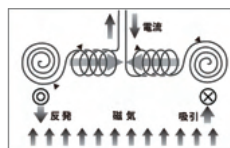

2 生体電流 整流効果

体に貼ることで人体局所に生じたうず電流を消去することができます。その結果、生体電流の流れが整います。

体がスムーズに動く

人体に流れる生体電流は直流ですが、人工電磁波は交流です。人工電磁波が人体に作用すると、うず電流（渦巻のような形の電気の流れ）が生じ、人体の生体電流の流れが乱されます。

ブラックアイに内蔵されているコイルは、「アンペールの法則」に基づいた構造です。アンペールの法則とは電流とそのまわりに出来る磁場との関係をあらわす法則で、ブラックアイでは、反対を向いたコイルが重なり合うことで同方向の磁気を打ち消します。体に有害電気を受け、過剰にたまった電気を打ち消しあい、生体電流を整えます。

ブラックアイが有害電磁波を打ち消す仕組み

ブラックアイ
4つの効果

3 押圧効果

ブラックアイ本体の突起による押圧効果で、筋肉のコリをほぐし、痛みを改善。

肩や腰のハリがやわらかくなる

付属のテープや絆創膏で体の気になる部分、ツボなどに凸面を肌側に向けて貼るだけです。凸面が痛く感じる場合は、平らな面を肌側にして貼っても問題ありません。（凸面はツボ押し効果があります。）

※ブラックアイには体に貼りつける場合の「コリのポイント」の説明書が付属します。ご自身で気になる箇所貼り付けるほか「コリのポイント」の表を参考にブラックアイを貼り付けることもできます。