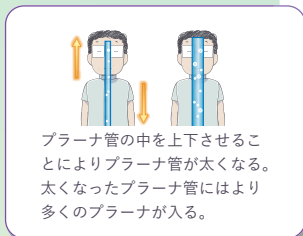

WDカバラクリスタルの図形