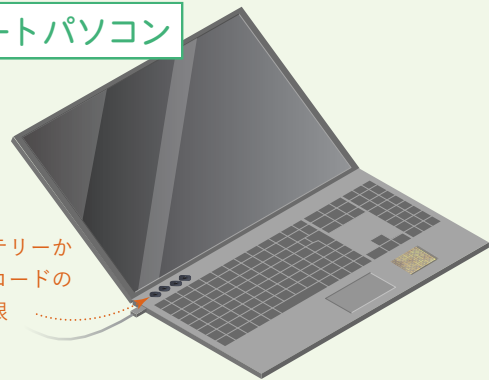

生活スタイルに合わせて対策するもの

よくテレビを見る人や、仕事でパソコンを使っている人など、ご自身の生活スタイルに合わせて、**必要と感じる電子機器に電磁波対策をします。**

※以下は電子機器への基本的な対策方法です。体感に合わせて、対策を増やす、減らすなどお試しください。

テレビ

側面、裏面など貼れる場所に貼ります。

ブラックアイ：2個
MAXmini 5G：1枚

ノートパソコン

バッテリーか電源コードの付け根