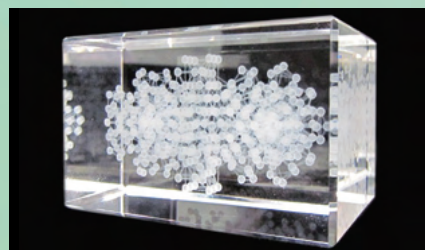

悠久の世界をつなぐ

3Dカバラ 連結型 ルーカス

ルーカスは横に置いた時の両脇部分がパドマキューブを表し、2つのパドマキューブを結ぶ中心部分がマスターキューブを表します。パドマとマスターのプラポットが連結することにより、パドマキューブ・マスターキューブを別々に持つよりも完全なパワーとなります。

『3Dパドマ』で表した『3』と、マスターキューブをあらわす『4』を連結すると、聖なる『7』を表す幾何学が現われます。それは、現世と眼には見えない悠久の世界への橋渡しの役割を果たします。

これらを手にとってわかるのは、これがまるで呼吸をしているかのようなエネルギーを持つということです。『3Dカバラ連結型・ルーカス』は三次元世界と三次元以上の世界のパワーや直感を手に入れたい人におすすめします。