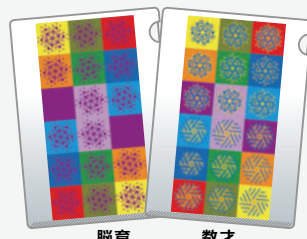

玄関やリビング、寝室などに飾るといいでしょう。

クスリエフォトパネル 白龍・黒龍

3,300円

- サイズ/約20cm × 30cm × 厚さ1.9cm
- 材質/印刷面: 高画質印画紙
- 裏面: 粘着テープ付き
- ※発送までに7~10日程お時間がかかる場合があります。

クスリエフォト 20枚セット 白龍・黒龍

1,650円

- サイズ/A4: 210 × 297mm
A6: 105 × 148mm
- 材質/A4: コート紙 90kg
A6: コボ紙
- 入り数/20枚(A4:10枚・A6:10枚)

受験や勉強、仕事を

もっと頑張りたい!

記憶力をUPしたい方に!

脳力UPと数学のセンスを目覚めさせるクスリエです。
受験や仕事を頑張りたい、脳を元気にしたい人へ!

脳育+記憶力 魔方陣

1,650円

- 用紙/コート90kg
両面印刷(表裏同絵柄)
- セット内容/脳育:A4サイズ10枚、
記憶力:A6サイズ10枚

背中や気になる部分に貼る、枕やシーツの下に敷く、部屋や寝室に飾る、触れる、眺めるなどして使います。

向きは表裏どちらの面でもかまいません。

クスリエクリアファイル

2種類セット

【脳育 / 数才】

1,320円

- サイズ/A4 (220 × 310mm)
- ※両面印刷
- 素材/ポリプロピレン

しっかりしたファイルで、表と裏に、勉強や仕事に特化したクスリエをデザインしています。

プリントや資料を入れたり、願い事を書いて入れるなど、お好みの使い方でOK!