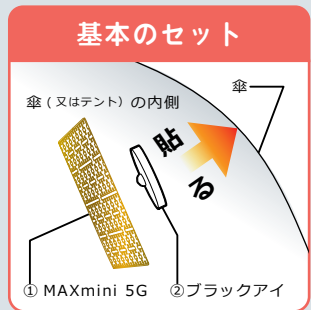

傘・テントへの貼り方

※ブラックアイの向きはどちらでも問題ありません。
MAXmini は傘の内側から見たとき金色の面が見えるように貼ります。

1. ### 傘
2. ・傘 1本 (100均等でOK)
   - ※傘の素材は布製以外で親骨や中棒が金属のものをご使用ください。サイズ・形状は問いません。
   - ① MAXmini 5G : 2枚
   - ② ブラックアイ : 2個
   - ③ ワニ口クリップ : 2本