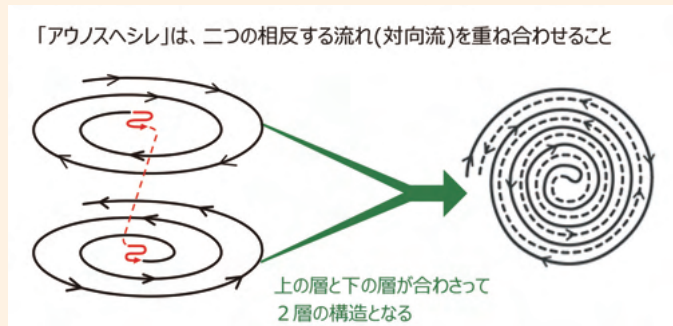

なんと、カタカムナにはフラーレンという電磁波対策にベストな物質と、これまで使っていた丸山式コイルのことが書いてあった。驚きです！

このフラーレンと丸山式コイルを融合させたらとんでもないものができました。

10数年にわたり電磁波対策として使用されている「ブラックアイ」の中に使われている銅線の「丸山式コイル」が、カタカムナウタヒ第5首と同じ形状であることが分かりました。丸山式コイルの反転部分は重力波の中心のブラックホールにある反転部分と同じ構造をしています。丸山式コイルは二層構造になっており、上の層と下の層では電流や磁気が流れる向きが反対向き逆になっているため、ゼロ磁場を発生させると考えています。

◀重力波をあらわすこの渦巻きは2層構造になっていてエネルギーの対向流が発生するようになっている。対向流とは時計回りと半時計回りの相反するエネルギーの波が一つになった状態を表す。そうなると、エネルギーはぶつかり合い、十やーという視点では相殺されたように見える。しかし、ぶつかって終わりというのではなく、エネルギー保存の法則によって宇宙のブラックホールから縦の重力波である動場が出るのである。重力波とは時空の歪みが波のように伝わっていく現象で、アインシュタインの一般相対性理論から予言された物理現象です。

◆銅線「丸山式コイル」と電磁波

電気を使うと電磁波が出る。電磁波は家庭の電気コンセントや延長コード、パソコン、ブレイカー、炊飯器、冷蔵庫、空調機、電子レンジ、携帯電話、Wi-Fi、電気毛布、ホットカーペット、スマートメーターなどあらゆるものから出ている。

世界保健機構（WHO）は電磁波には発ガン性があることを認めており、できるだけ電気を使わないことが好ましい。ところが、現代において電気を使わないわけにはいかない。そこで、電気の害が発生しない方法を探してみた。

その結果、行き着いたのが銅製コイルを電気コンセントをはじめ電気を使うものに貼るという方法だった。電気コンセントに銅製コイルを貼ってみると、電気コンセントから出る電磁波のために質の良い睡眠が妨げられたり、目や頭のズキズキが解消されたのである。さらに、電気コンセントに銅製コイルを貼ると、約半数の例で皮膚の痒みやトラブルさえよくなったのである。これは、銅製コイルが電気コンセントから出る電磁波を減らしたからではない。銅製コイルが電気コンセントから出る電磁波を利用して強力なゼロ磁場を形成したからである。というのはゼロ磁場は、光や磁気、電磁波があるとその効果を増幅するからである。

カタカムナ