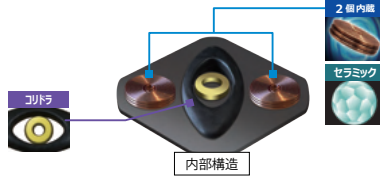

マルチバンドに内蔵されている「ガイアスチップ」の単品商品です。多層丸山式コイル+コリドラ・アイの組み合わせで、生体電流の流れをよりスムーズに整えます！専用シールで気になる部分に貼ることもできます。

◀ガイアスチップはおへそに貼るのがおすすめです！

チップを縫い付けた衣類のお洗濯は手洗い推奨です！

クスリエ

インソールの表面に「カタカムナゴールドデンドラゴンブラック」を印刷。体本来がもつパワーを最大限に引き出します。
※模様の配置はランダムとなります。

フラレンセラミック

インソールの中間にゴッドハンドレットシートを搭載したインソールです。足元からエネルギーがみなぎります！
※複数のフラレンセラミックを独自配合

足裏形状記憶素材 ※特許取得

2~3日履き続けることで足裏面の形状を記憶し、その人に合わせたフィット感が得られる特許素材です。
足裏面と中底面がより密着するから履きやすさが違います。フットベットはとても快適で、靴から足への圧迫感から解放することが出来ます。