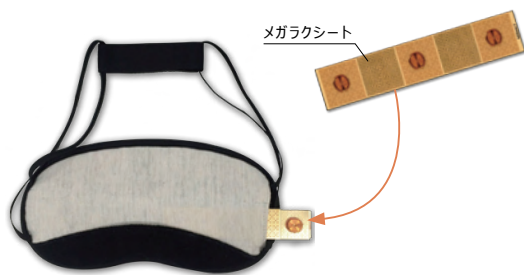

目は電磁波や静電気の悪影響を強く受けます

余分な静電気を減らすことで
目と頭がスッキリし、やる気もアップ！

MEGARAKU マスク
15,400 円

1. ■サイズ / 約 18 × 9.5 × 1cm (調節可)
   - ■素材 / アイマスク (表面: ポリエステル、裏面: 綿、中間: セラミック炭シート) コーティング剤: エポキシ樹脂
   - ■除電素材 / 銅線基盤 1 種、ブラックアイ、リングコイル各 3 個
2. ※在庫限りで終売

■ MEGARAKU マスクの使い方

◀目の疲れや静電気対策に。目の部分や額部分に当たるように装着します。

- ・はじめは短い時間 (5～10 分位) からお試しください。
- ・マスクに抵抗感、違和感を感じる場合は、基盤のみの使用も可能です。