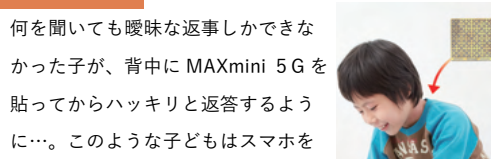

(ガイアサインソール 34 ページ)

脳

神の手マスクは地磁気を発するセラミックと、余分な静電気をカットするシートが入っています。めぐりを良くして脳スッキリ！

(神の手マスク 44 ページ)

目

目はフラクタル構造になっており、最も電磁波の影響を受けるといわれています。目の違和感、モヤモヤを解消し目元を元気に！

(MEGARAKU マスク 41 ページ)

背中