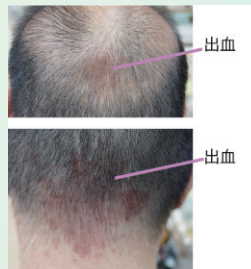

装着により、視野が広がったり、明るく感じたりする方が多くいらっしゃいました。携帯電話やパソコン、無線LANなどの便利なものが手放せない現代人は、是非ご使用いただきたいと思っています。

▲見楽来プレミアをつけて20分の脳血流の変化

マンガ家のかなしろにゃんこ。先生の
見楽来プレミア&見楽来メガネ鼻パッドの
体験マンガです！

スタート!

個人の感想です(ΦωΦ)

上部頸椎の静電気を取り除き
生体電気が流れるようにします。

いつも元気でバリバリ働く脳に元気を
取り戻すことができます。
直感力アップ！学業、仕事、試験を
頑張りたい方に…

上部頸椎や後頭部に
当たるように装着します。

神の手マスク

16,500 円

- サイズ / 本体部 約 20 × 10.5cm (調節可)
- 素材 / アイマスク (表面: ポリエステル、裏面: 綿、
中面: セラミック炭シート)
- コーティング剤: エポキシ樹脂
- 除電素材 / 銅線基盤 2 種各 2 枚、ブラックアイ
2 個、コリドラ 2 個、リングコイル 2 個

神の手マスクが
パワーアップ！

■ 神の手マスクの使い方

神の手マスク開発者より

『首を治せば病気は治る』という本が出ています。これは本当です。すべての病気が治るわけではありませんが、かなりの病気が治ります。首、特に頭蓋骨と直接つながる頸椎の1番目や2番目の上部頸椎は、生命の維持と直結する脳幹につながっているため、ここが悪ければ不調になり、ここが治れば元気になるのです。ただ、これまで上部頸椎を神の手(ゴッドハンド)のごとく確実に治すものがありませんでした。ところが、つい最近、とうとうゴッドハンドのように上部頸椎を治す、後頭部につけるマスクを開発することに成功したのです。その名もずばり「神の手マスク」です。一度つけたらもうやめられないようなマスクです。人によっては頭に羽が生えたように軽くなり、くすぐったいような快感が走るといいます。それはこのマスクをつけると、頭蓋骨の歪みが治りはじめるからです。国体選抜の選手につけてあげたら、そのすごさにびっくりして、競技中も神の手マスクをつけたいと言ったほどです。除電シートのMAXmini α + α Rと三次元コイルにブラックアイを重ねたものを、後頭部に装着することで、後頭部の静電気を取り除き、脳の働きを高めることができます。その結果、いつも元気でバリバリ働く脳、故障しない体を手に入れることができます。元気ハツラツ、神の手マスクというような感じです。

▼こんな方におすすめ▼

- ①頭を使う受験生
- ②ストレスの溜まる社会人
- ③家事で忙しい主婦
- ④もの忘れしやすい人
- ⑤スポーツの才能を伸ばしたい人

◀後頭部が赤くなっている場合、
後頭部が鬱血しています。
このような場合、神の手マスクで
不調が改善するケースは多いです。

▲ 神の手マスクで脳血流が上昇した例

メガラクシート を+することで 神の手マスクが

パワーアップ!

上部頸椎の異常を
なおすマスク