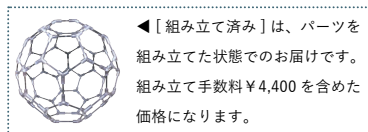

組み立て済み

◀[組み立て済み]は、パーツを組み立てた状態でお届けです。組み立て手数料 ¥4,400 を含めた価格になります。

※模型バッキーボール+パドマ [組み立て済み] のセットでも、パドマはバッキーボールの下パーツを外してご自身で結合する仕様です。

※模型パドマはパーツが接着された状態となりますので組み立て式はありません。

※模型パドマのジョイント3箇所(赤丸部分)が白から半透明に変更になりました。