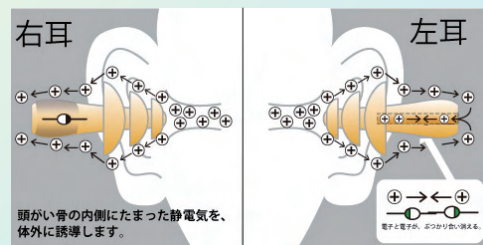

ミミケア
5,280 円

- サイズ / 本体部 約 30 × 20 × 20mm (最大部)
- 素材 / 熱可塑性エラストマー、シリコン整流素子
- セット内容 / 本体 2 個 + ケース

◀ミミケアをつけて 20 分の
脳血流の変化

■ミミケアの使い方

- ・ミミケアの左右を確認し、つまみをつまんで耳または鼻に挿入します。
- ・使用時間は、1分から始めて少しずつ長くし、5分程度行います。
- ・これを1日5～6セット行います。
- ・寝る時は、使用しないで下さい。
- ・長時間は使用しないようにしてください。
- ・使用中に異変を感じたら使用を一時中止してください。

ミミケア開発者より

人体に直接接触する電子機器が増えた為、人体はこれまで以上に静電気を帯びやすくなっています。耳（外耳）はアンテナの形をしており、内耳や外耳周辺の頭蓋骨（副鼻腔など）に静電気が溜まります。ミミケアには半導体であるシリコンを使用しているため、静電気（電子）は少しずつ流れていきます。耳の中に溜まった静電気（電子）もシリコンの耳栓の方へ流れていく為、耳の中の静電気は無くなります。ただし、シリコンに一定以上静電気が溜まると、それ以上静電気（電子）が耳からシリコンの方へ流れなくなります。それを防ぐために、生体電位が高い左側の耳栓の内部に方向の異なる2本の半導体を、右側の耳栓には1本の半導体を入れ、静電気（電子）が消失または相殺されるようにしました。