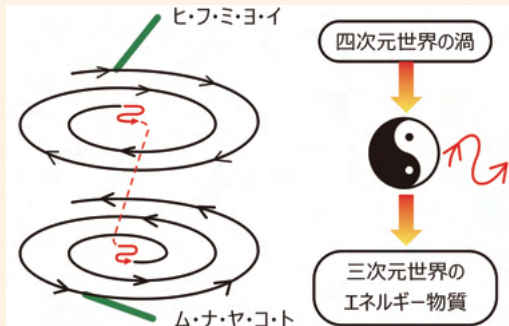

なんと、カタカムナにはフラーレンという電磁波対策にベストな物質と、これまで使っていた丸山式コイルのことが書いてあった。驚きです！

このフラーレンと丸山式コイルを融合させたらとんでもないものができました。

10数年にわたり電磁波対策として使用されている「ブラックアイ」の中に使われている銅線の「丸山式コイル」が、カタカムナウタヒ第5首と同じ形状であることが分かりました。丸山式コイルの反転部分は重力波の中心のブラックホールにある反転部分と同じ構造をしています。丸山式コイルは二層構造になっており、上の層と下の層では電流や磁気が流れる向きが反対向き逆になっているため、ゼロ磁場を発生させると考えています。

◀重力波をあらわすこの渦巻きは2層構造になっていてエネルギーの対向流が発生するようになっている。対向流とは時計回りと半時計回りの相反するエネルギーの波が一つになった状態を表す。そうなると、エネルギーはぶつかり合い、十やーという視点では相殺されたように見える。しかし、ぶつかって終わりというのではなく、エネルギー保存の法則によって宇宙のブラックホールから縦の重力波である動場が出るのである。重力波とは時空の歪みが波のように伝わっていく現象で、アインシュタインの一般相対性理論から予言された物理現象です。

◆銅線「丸山式コイル」と電磁波

電気を使うと電磁波が出る。電磁波は家庭の電気コンセントや延長コード、パソコン、ブレイカー、炊飯器、冷蔵庫、空調機、電子レンジ、携帯電話、Wi-Fi、電気毛布、ホットカーペット、スマートメーターなどあらゆるものから出ている。

世界保健機構（WHO）は電磁波には発ガン性があることを認めており、できるだけ電気を使わないことが好ましい。ところが、現代において電気を使わないわけにはいかない。そこで、電気の害が発生しない方法を探してみた。

その結果、行き着いたのが銅製コイルを電気コンセントをはじめ電気を使うものに貼るという方法だった。電気コンセントに銅製コイルを貼ってみると、電気コンセントから出る電磁波のために質の良い睡眠が妨げられたり、目や頭のズキズキが解消されたのである。さらに、電気コンセントに銅製コイルを貼ると、約半数の例で皮膚の痒みやトラブルさえよくなったのである。これは、銅製コイルが電気コンセントから出る電磁波を減らしたからではない。銅製コイルが電気コンセントから出る電磁波を利用して強力なゼロ磁場を形成したからである。というのはゼロ磁場は、光や磁気、電磁波があるとその効果を増幅するからである。

カタカムナ