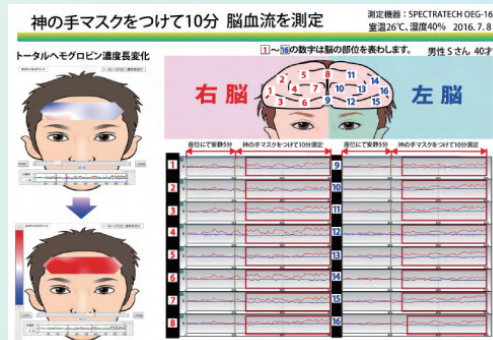

装着により、視野が広がったり、明るく感じたりする方が多くいらっしゃいました。携帯電話やパソコン、無線LANなどの便利なものが手放せない現代人は、是非ご使用いただきたいと思っています。

▲見楽来プレミアをつけて20分の脳血流の変化

マンガ家のかなしろにゃんこ。先生の
見楽来プレミア&見楽来メガネ鼻パッドの
体験マンガです！

スタート!

個人の感想です(ΦωΦ)

上部頸椎の静電気を取り除き
生体電気が流れるようにします。

いつも元気でバリバリ働く脳に元気を
取り戻すことができます。
直感力アップ！学業、仕事、試験を
頑張りたい方に…

上部頸椎や後頭部に
当たるように装着します。

神の手マスク

16,500 円

- サイズ / 本体部 約 20 × 10.5cm (調節可)
- 素材 / アイマスク (表面: ポリエステル、裏面: 綿、
中面: セラミック炭シート)
- コーティング剤: エポキシ樹脂
- 除電素材 / 銅線基盤 2 種各 2 枚、ブラックアイ
2 個、コリドラ 2 個、リングコイル 2 個

神の手マスクが
パワーアップ！

■ 神の手マスクの使い方

神の手マスク開発者より

『首を治せば病気は治る』という本が出ています。これは本当です。すべての病気が治るわけではありませんが、かなりの病気が治ります。首、特に頭蓋骨と直接つながる頸椎の1番目や2番目の上部頸椎は、生命の維持と直結する脳幹につながっているため、ここが悪ければ不調になり、ここが治れば元気になるのです。ただ、これまで上部頸椎を神の手(ゴッドハンド)のごとく確実に治すものがありませんでした。ところが、つい最近、とうとうゴッドハンドのように上部頸椎を治す、後頭部につけるマスクを開発することに成功したのです。その名もずばり「神の手マスク」です。一度つけたらもうやめられないようなマスクです。人によっては頭に羽が生えたように軽くなり、くすぐったいような快感が走るといいます。それはこのマスクをつけると、頭蓋骨の歪みが治りはじめるからです。国体選抜の選手につけてあげたら、そのすごさにびっくりして、競技中も神の手マスクをつけたいと言ったほどです。除電シートのMAXmini α + α Rと三次元コイルにブラックアイを重ねたものを、後頭部に装着することで、後頭部の静電気を取り除き、脳の働きを高めることができます。その結果、いつも元気でバリバリ働く脳、故障しない体を手に入れることができます。元気ハツラツ、神の手マスクというような感じです。

▼こんな方におすすめ▼

- ①頭を使う受験生
- ②ストレスの溜まる社会人
- ③家事で忙しい主婦
- ④もの忘れしやすい人
- ⑤スポーツの才能を伸ばしたい人

◀後頭部が赤くなっている場合、
後頭部が鬱血しています。
このような場合、神の手マスクで
不調が改善するケースは多いです。

▲ 神の手マスクで脳血流が上昇した例

メガラクシート を+することで 神の手マスクが

パワーアップ!

上部頸椎の異常を
なおすマスク