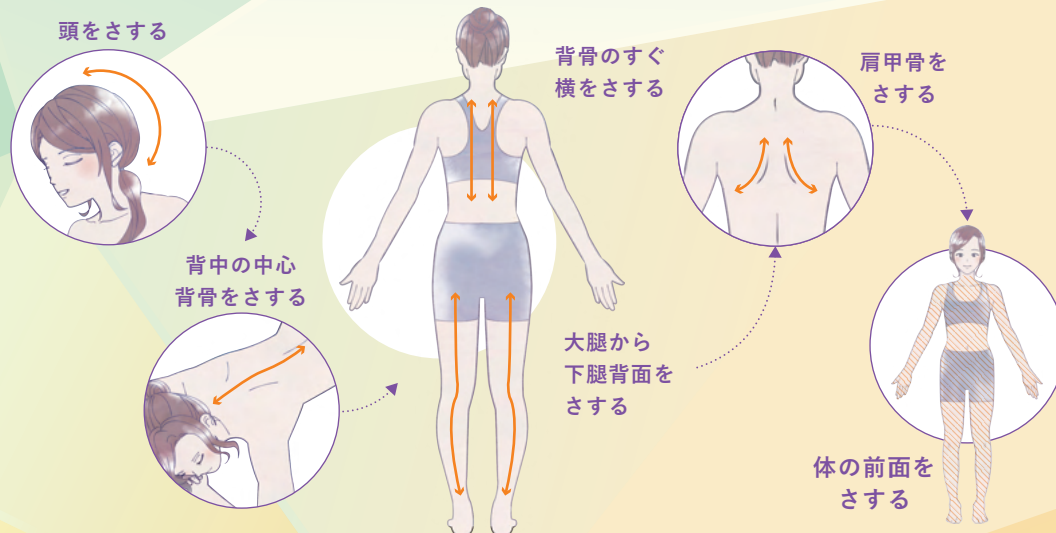

究極の膜空間療法のやり方

※『究極の膜空間療法』とは？……

3D メタロンキューブもしくは
ダ・ヴィンチキューブ メサイア

※究極の膜空間療法をする場合「ダ・ヴィンチキューブ メサイア」と「メタロンキューブ」がおすすめです。初めてチャレンジする方は「ダ・ヴィンチキューブ メサイア」で試してみてください。

自分に膜をかける

相手に膜をかける

究極の膜空間療法

※自分の周りにシャボン玉のような膜状の高次元空間を作り、その中で心身共に癒される方法です。
(膜治療の創始者：神山まっさあじ療院 神山三津夫先生)

『究極の膜空間療法』冊子

神山三津夫先生が考案し、
医師 丸山修寛が伝える

究極の膜空間療法の クスリ絵

1,650円

■サイズ/ ■/ A5 44p

■付録/ 切り取って使えるクスリエ13枚

神山三津夫先生が考案し、
医師 丸山修寛が伝える

究極の膜空間療法の クスリ絵 II

1,650円

■サイズ/ ■/ A5 44p

■付録/ 切り取って使えるクスリエ15枚

心に色をイメージする

表の順番に色をイメージします。

自分に膜をかける

相手に膜をかける

骨関係 & 強いエネルギー	青→青→青
筋肉系	青→緑→青
痛み、炎症	緑→青→青
心	黄→青→青
	または 黄→黄→黄
脳神経系	緑→緑→緑
余剰次元	青→緑→緑
内蔵系	緑→青→緑
歯	青→黄→緑
コラーゲン	ピンク
花粉	青→緑→青
しびれ	青→緑→青
良い出会い	黄→緑→黄

身体をさする