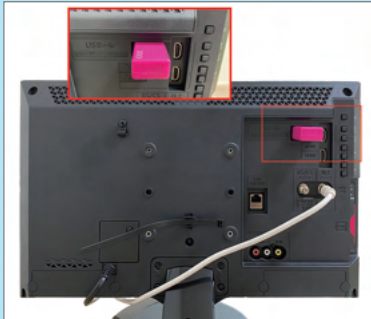

5GO TypeA

▲パソコンやWi-Fiルーターには、本体のType-Aコネクタに5GOを挿します。

▲コンセントにはACアダプター(別売り)を挿し、5GO Type-Aを挿します。
開発者の丸山医師はACアダプターにブラックアイを3個貼ることを推奨しています。アダプターの上下左右、どこに貼っても構いません。

▲ Type-Aコネクタ搭載のテレビにもご使用いただくことができます。

変換コネクタ

変換コネクタ Type-C
858円