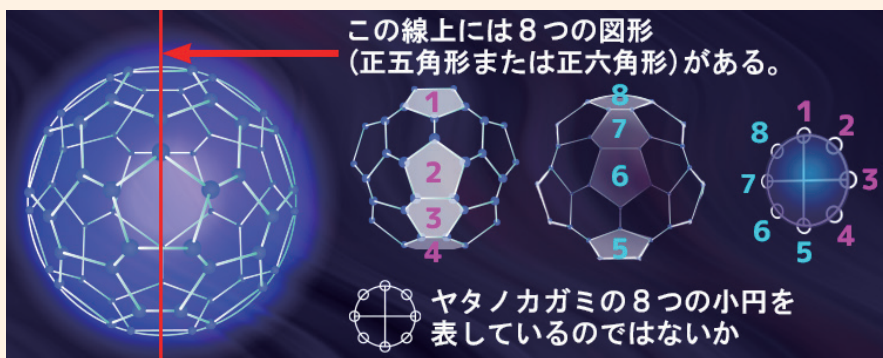

コラム 高次元と三次元の橋渡しをするバッキーボール

四次元世界の基本構造である正五角形と三次元世界の基本構造である正六角形でできた立体が最も次元の接点としてふさわしい。このような構造を持つものにバッキーボールと言われる物質がある。バッキーボールはサッカーボールに非常によく似た形をしてる。20 枚の正六角形と 12 枚の正五角形の 32 面で作られた多面体で正式名を接頭十二面体という。

ヤタノカガミの基本的な数字は 8 と考えられる。そしてバッキーボールの 32 面の 32 という数字は 8 を 4 倍したものである。更にバッキーボールの 20 枚の正六角形と 12 枚の正五角形の比率は 3 対 5 で足すと 8 になる。さらに極めつけはバッキーボールを正五角形が真上にくる位置で真っ二つに切ると、8 つの窓が現われる。これこそがヤタノカガミの 8 個の小円だと思われる。これらのことから考えると、ヤタノカガミはバッキーボールである可能性が高い。

正六角形の部分が、物質やエネルギーの元になるものを正六角形にする鑄型の役目をする為、三次元世界のもの化学式のベンゼン環やハチの巢の六角形のような、正六角形の構造が基本になる。

力やエネルギーは必ずパワーのある形を通して生まれる。し

かし形そのものが力を生み出すのではなくパワーのある形は、空間（真空）にあるパワーやエネルギー、ポテンシャルと同調または共振して、これらを引き出す働きをもつ。バッキーボールにもこの働きがある。