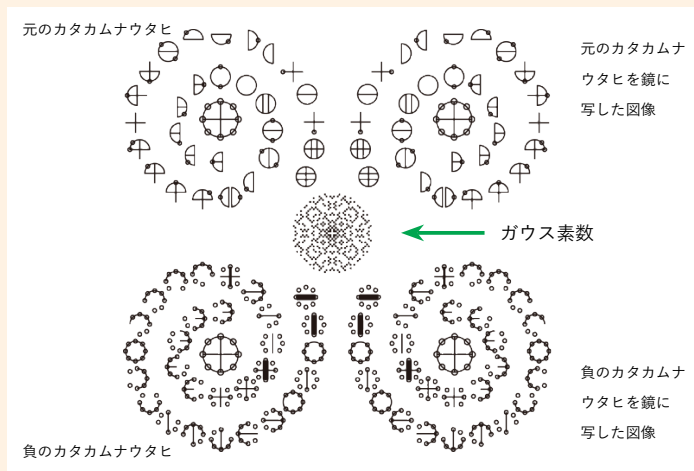

4つのカタカムナウタヒとガウス素数

さらに強力なミスマルノタマを求めて

◆カタカムナウタヒと量子物理学

カタカムナウタヒには空間や次元（時空）のこと、さらに量子物理学と同じ内容が書かれています。

量子物理学では、素粒子の一つである電子は人が観察しているときには粒子の形をとり、人が観察していない時には電子は波のような状態をとるといいます。粒子は見えるので見える世界と関係しますが波は見えないので見えない世界と関係します。

カタカムナの潜象世界と現象世界という考え方はまさに現代の最先端物理学、量子物理学のいうことです。量子物理学で使われる虚数の要素を、カタカムナ図像符にも加えようと考えました。虚数の要素とは、ルービックキューブのひねり方であり、カタカムナ図像にもひねりを加えました。