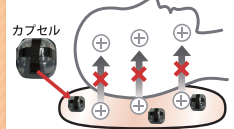

実際、私も夜中に3回ほど起きていたのが1回に減っています。

さらに私の横で寝ている家内は、寝入るまで本を30分も読んでいたのですが、今は、本を1ページ読むか読まないかのうちに寝入ってしまうようです。

空ねる枕は、枕の中で発生する静電気を『静電気除電カプセル』でブロック！

1 枕の中で発生!!

2 静電気が人体に移行

3 静電気をブロック

静電気除去効果試験

- 試験項目 ①静電気除去チップ付き枕【空ねる枕】②市販枕
- 試験条件 ①温度20℃ 湿度46% ②測定器 KDD(株)イオン探知機AK-201
- 試験方法 試料2点の静電気除去効果を調べる為、20cm×20cmの生地でそれぞれ後頭部を10回程擦り、直後の毛髪に発生している静電気をイオン探知機で測定し比較した。なお、測定はそれぞれ5回ずつ実施した。また、静電気除去チップは20cm×20cmの生地に7個貼り付けた。
- 試験結果 静電気除去チップ付き枕の使用は、市販枕に比べて22%の優位性があった。静電気除去チップ付き枕を使用することは生体にとって好ましいことが示唆された。