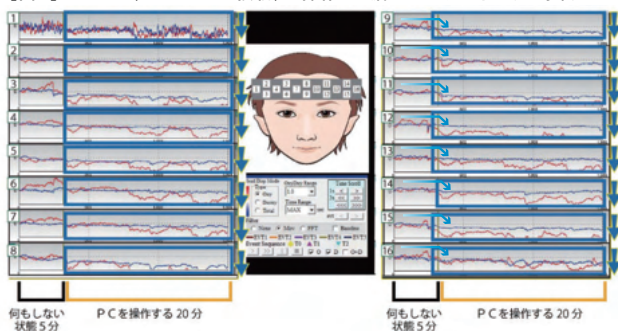

5Gなし

脳はスマホはNoって言うてるよ!

脳!No!スマホ
スマホ脳

スマホ脳(脳の血流低下)になるから嫌だっただろ

パソコン・スマホを操作するだけでも、脳のめぐりが悪くなるのがわかります。(図1、図2)

【図1】パソコン(ACアダプタ接続)を操作して脳のめぐりが悪くなる事例

【図2】対策無しのスマートフォンを操作して脳のめぐりが悪くなる事例

めぐりが
下がる...

スマホを操作し始めると
脳のめぐりがガクッと
下がってしまいます...

- ・脳のめぐりを悪くする
- ・記憶力が曖昧に...
- ・全身の不快感

スマホやパソコンを使うことは楽しい反面、大きな代償が...

5Gあり

5Gで脳のめぐりがグーンとUP!

5G!スマホ
めぐりUP

ノイズクリーン!空間もクリーンに!

5Gを使うと、パソコンから出るノイズが低減し、
脳のめぐりがグーンとUP!(図3、図4)

【図3】パソコン(ACアダプタ)に5Gをつけて脳のめぐりが上がる事例

【図4】対策無しのスマートフォンに5Gをつけて脳のめぐりが上がる事例

※この脳血流は5G(Type A)とMAXmini 5G(別売り)を併用した状態で測定しています。

めぐりが
アップ!

めぐりが下がらない、
むしろはアップして
いるのがわかります

脳のめぐりがアップ
↓
体中に指示を出す
司令塔がうまく働き出す
↓
体が誤作動を起こすことが
なくなり不快感も解消!