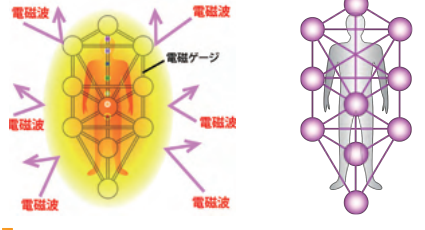

生命場が大きくなる

意識体が活性化し、エネルギーが満ちると、人工電磁波に対するバリア力が上がる

チャクラが整う

チャクラが整うと脳と臓器との連絡がスムーズになり、健康になる

生命力が上がる

- ◇ 人間の各臓器とつながる
- ◇ チャクラの働きが良くなる
- ◇ 病気が治る
- ◇ 病気にならない体になる

3Dメタトロンキューブ

3Dカバラ パドマ