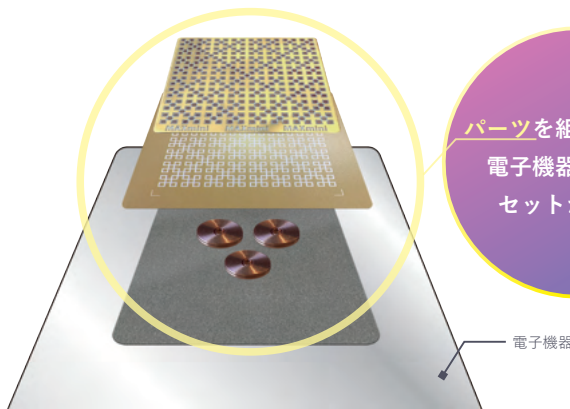

携帯とケースの間にブラックアイと一緒にはさみました。

頭痛が減少してよかったです。
電磁波が原因だったんだなと思いました。(40代女性)

シャツに貼ってみました。

背中から肩のあたりの筋肉がほぐれ、体の中から汗をかいているのが自分でわかります。(40代男性)

使用直後から直ぐに効果が実感できて、その後も**頭痛や不快感がほぼない**ので、こちらの商品は本物だと思います。(30代男性)

娘のアトピーが綺麗になりました。
昨年と比べものになりません！
知り合いに電磁波に関心持って貰えるよう話ししてまーす。(40代女性)

電磁波対策を強化したい方へ...

パーツを組み合わせて
電子機器に貼れる
セットが登場！

- ・蛍光灯
- ・LED ライト等
- ・スマートフォン
(携帯電話、PHS)
- ・テレビ
- ・その他家電

などに貼ることができます。

桃の実験

- ① 普通の電気スタンドの光を当てた桃と、
- ② 電磁波ブロッカー MAXmini スペシャルセットを貼った電気スタンドの光を浴びた桃は、ただの光を浴びた桃より明らかに腐りにくいという結果が出ました。