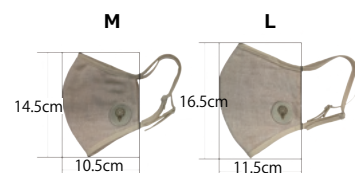

ワッペン: ポリエステル、レーヨン

※サイズをお選びください。

▲バックキーカバラの
ワッペン付き

M 14.5cm x 10.5cm

L 16.5cm x 11.5cm

カタカムナの手拭い

玄関やお部屋のお守り、
目常使いとしても◎

手ぬぐい
高次元カタカムナ
第5～8首