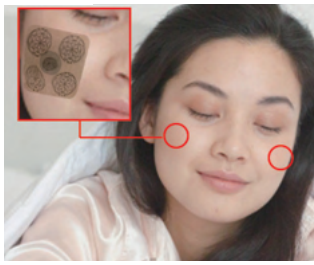

ダイオード

皮膚電流を整えるシリコンダイオードで作られたコイルを1個内蔵。

付属のシールでコリや痛みのある患部体の気になる部位へ直接貼ることができます。

デカビタコイル

2,420 円

■サイズ / 直径 15mm、厚さ 7mm
■素材 / スチレン系熱可塑性エラストマー、セラミック炭、シリコンダイオード

■セット内容 /
・デカビタコイル 2個
・カムナセラミックシール*
スクエア型 2枚

デカビタコイルの使い方

・お臍に貼る

▲ 2枚合わせにしてお臍に貼ります。 ホッペグリグリ法 (38 ページ)

・頬に貼る

- ・体を押して気になる部分に貼る
- ・マスクなどの内側に貼る (ほっぺのあたり)

注意

デカビタコイルはブラックアイより厚い為、ブラックアイ専用貼付シールや丸山式貼替用シールは使用できません。

ブラックアイ
厚さ：2.9mm

デカビタコイル
厚さ：7mm