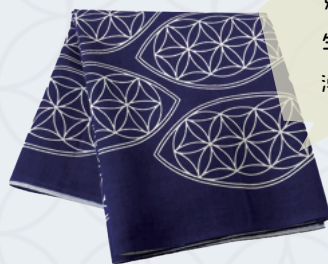

▼全体デザイン

クスリエ 手拭い メタトロン立方体 **3,520 円**

- サイズ / 約 35 × 90(cm)
- 素材 / 綿 100%

生命に強く働きかける

「フラワーベシカ」の図形を手拭いに…

フラワーベシカは、数千年前からインダス、エジプトをはじめ、あらゆる文明に見られる紋章である「フラワーオブライフ」から作った紋章です。フラワーオブライフ自体が生命に働きかける作用を持っていますが、その中でも特に生命に対して強く働きかける作用を持った図形がこのフラワーベシカです。

イエスキリストの肖像もベシカパインスというこの魚の浮き輪の中に入れて、ヨーロッパの方では教会の前に飾ってあることが多いようです。
 この図形だけでも人を心身共に元気にさせる力があります。

▲クスリエフラワーベシカ

見ているだけでも
 生命エネルギーが
 湧き上がってきます！

▼全体デザイン

クスリエ 手拭い フラワーベシカ **2,420 円**

- サイズ / 約 34 × 90(cm)
- 素材 / 綿 100%