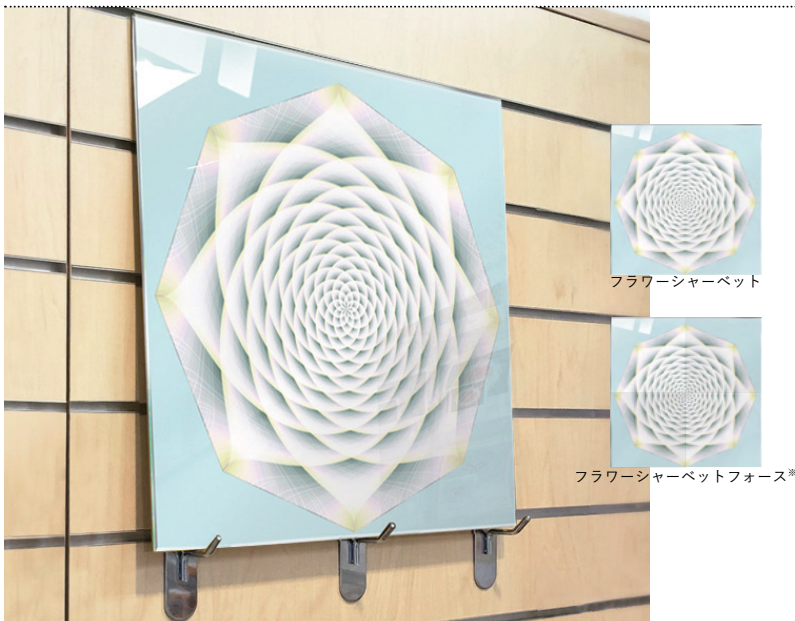

クスリエ ガラスパネル

各 11,000 円

- ■サイズ / 約 410 × 410 厚さ4(mm)
- ■素材 / 強化ガラス
- ■重量 / 約 1,500g

中国製

※在庫限り終売

※ダイヤ、ゴールドドラゴン終売

※フラワーシャーベツトフォース…一つの絵から4つの異なる高次元エネルギーが出るように創られたものです。
この絵を室内に置くと空間が安定するようです。(①～④で色合いが異なります。)

注意

・本品を保護する梱装箱(段ボール)とフィルムに汚れや破損があった場合でも、商品自体には問題がございませんので、返品・交換は承っておりません。

※右の画像のような場合も、製造上の仕様となりますので交換・返品を承っておりません。予めご了承ください。

パネルの端がギザギザになっている場合があります。

裏面の金具を固定する接着剤がにじみ出ている場合があります。