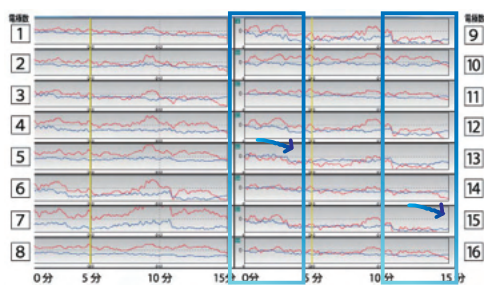

※前頭前野とは？

前頭前野は人間だけが特に発達している部位で、脳全体の働きを監視し、それをコントロールし、思考します。

行動を抑制する / コミュニケーションする / 意思決定する / 情動の抑制をする / 注意を分散する / 記憶のコントロールをする / 意識、注意を集中する。『脳の中の脳』と呼ばれています。

脳血流の測定

脳血流測定器スペクトラテック社の OEG-SP02 を使用・前頭葉に 16 極の電極を貼る

MAXmini を貼らない携帯電話を使用

脳血流は低下…

MAXmini を貼った携帯電話を使用

脳血流は上昇！

MAXmini を貼らない携帯電話使用時は測定開始 10 分後、酸素結合の血流が低下していることがわかります。(赤のライン)

対して MAXmini を貼った携帯電話使用時は、測定開始 10 分後から酸素結合の血流が上昇しました。(赤のライン)

MAXminiのしくみ

MAXminiの銅線基盤は、1本の線できっています。