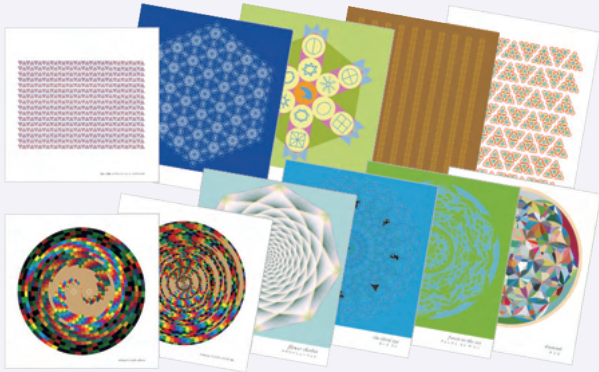

持つものに宇宙の叡智を全て授けてくれます。持っているだけで、毎日見ているだけで、能力開発、運命好転、家庭円満、幸せがどんどん押し寄せてくるでしょう。

◀A3サイズ(2種類セット)の大きなクスリエです。体にあてたり、お部屋に飾ったり、キトリ線が入っているので、点線に沿って1枚ずつ切り離しても使えます。

ご自身でハサミなどで切り抜いて組み立てるタイプのクスリエです。組み立てるのは、ご本人、家族や友人など、どなたでも良いです。

▼作成キット1

▲作成キット2

▲このような状態でお届けとなります。ハサミで切り離し、テープ等で貼り付けて作成します。

違う絵柄のクスリエを色々試したいという人にお勧めの、1種類1枚ずつのセットです。
お気に入りの1枚を探してみてください♪プレゼントにも人気です。

クスリエお試しセット①

3,520 円

■入り数 / 各1絵柄1枚ずつ(計11枚)

(上段 左から)