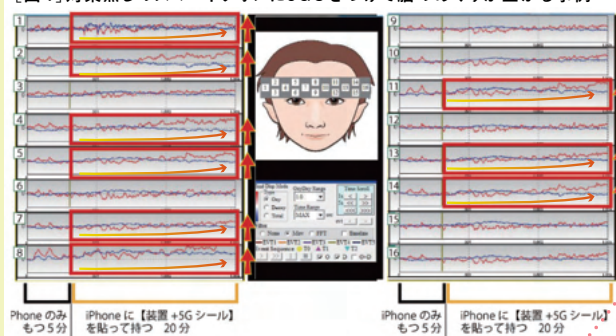

5Gなし

脳はスマホはNoって言うてるよ!

脳!No!スマホ
スマホ脳

スマホ脳(脳の血流低下)になるから嫌だっただろ

パソコン・スマホを操作するだけでも、脳のめぐりが悪くなるのがわかります。(図1、図2)

【図1】パソコン(ACアダプタ接続)を操作して脳のめぐりが悪くなる事例

【図2】対策無しのスマートフォンを操作して脳のめぐりが悪くなる事例

めぐりが
下がる...

スマホを操作し始めると
脳のめぐりがガクッと
下がってしまいます...

- ・脳のめぐりを悪くする
- ・記憶力が曖昧に...
- ・全身の不快感

スマホやパソコンを使うことは楽しい反面、大きな代償が...

5Gあり

5Gで脳のめぐりがグーンとUP!

5G!スマホ
めぐりUP

ノイズクリーン!空間もクリーンに!

5Gを使うと、パソコンから出るノイズが低減し、
脳のめぐりがグーンとUP!(図3、図4)

【図3】パソコン(ACアダプタ)に5Gをつけて脳のめぐりが上がる事例

【図4】対策無しのスマートフォンに5Gをつけて脳のめぐりが上がる事例

※この脳血流は5G(Type A)とMAXmini 5G(別売り)を併用した状態で測定しています。

めぐりが
アップ!

めぐりが下がらない、
むしろはアップして
いるのがわかります

脳のめぐりがアップ
↓
体中に指示を出す
司令塔がうまく働き出す
↓
体が誤作動を起こすことが
なくなり不快感も解消!