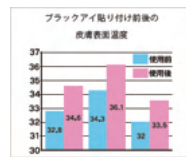

ブラックアイが有害電磁波を打ち消す仕組み

ブラックアイ
4つの効果

3 押圧効果

ブラックアイ本体の突起による押圧効果で、筋肉のコリをほぐし、痛みを改善。

肩や腰のハリがやわらかくなる

付属のテープや絆創膏で体の気になる部分、ツボなどに凸面を肌側に向けて貼るだけです。凸面が痛く感じる場合は、平らな面を肌側にして貼っても問題ありません。（凸面はツボ押し効果があります。）

※ブラックアイには体に貼りつける場合の「コリのポイント」の説明書が付属します。ご自身で気になる箇所貼り付けるほか「コリのポイント」の表を参考にブラックアイを貼り付けることもできます。

- ※医師の治療を受けている人や下記の人には医師と相談の上ご使用ください。
- ・心臓に障害のある人
 - ・妊娠初期の不安定期、または出産直後の人
 - ・糖尿病などによる高度な末しょう（梢）循環障害による知覚障害のある人。

4 遠赤外線効果

遠赤外線を放射し、血行が促進されます。

左の図は、①ブラックアイ貼り付け前、②ブラックアイ貼り付け20分後のサーモグラフィの画像です。

②のブラックアイ貼り付け20分後の画像は、体温の上昇を示す赤～黄色の割合が増え、平均体温が上昇したことがわかります。

◀青いグラフが使用前、赤いグラフが使用后20分の体温です。最高温度・最低温度ともに、本品を使用して体温が1℃以上上がるという結果が出ました。ブラックアイは生体温熱効果で血行促進に優れた製品であることが証明されています。

ブラックアイ 2個入り
1,650円

【セット内容】

- ・ブラックアイ2個
- ・ブラックアイ専用貼付シール 肌用(10枚×1シート)

【価格変更のお知らせ】

2022年12月1日より、ブラックアイ2個入りの価格を改定をさせていただきました。