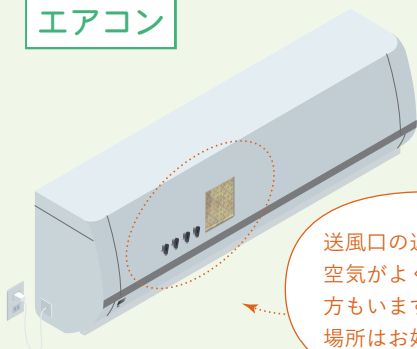

エアコン

送風口の近くに貼り、空気がよくなるという方もいますので、貼る場所はお好みです。

ブラックアイ：2～8個
MAXmini 5G：1枚