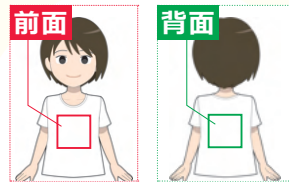

エンバランス加工とは？

従来のプラスチックに、特殊技術を用いた素材です。

エンバランスは、人やものに対して酸化を抑制する作用を発揮します。また、エンバランスにはこの働きに加え、人やものをより良い状態に保つ活性化作用も認められています。

エンバランスを使用することで食品には「鮮度保持」水には「活性化」身体には「元気の力を高める作用」と、それぞれ私たちの生活に密接した部分で素晴らしいプラスの働きを発揮してくれます。

印刷の種類

選ぶクスリエ：1つ

前面、もしくは背面をご希望の場合は1種類のクスリエをお選びください。