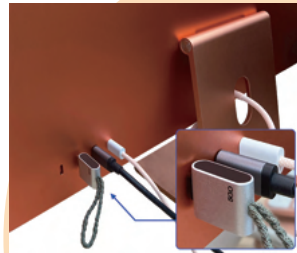

機器側の形状
Type-C

変換コネクタ Micro B
858円

機器側の形状
Micro B

Type-C、Micro Bの挿し口の場合は、変換コネクタを挿し、5GOを挿します。

その他

ACアダプター
858円

5GOシリーズの
使い方

5GO Lightning

▼iPhone 8に使用

スマホやタブレットにはLightningタイプを使用します。
挿し口が合わない場合は、変換コネクタをご使用ください。
※当店で取り扱いのある変換コネクタは「Type-C」と「MicroB」のみです。その他の変換コネクタは家電量販店等でお買い求めください。

5GO TypeC

▲iMacに使用

▲TypeC対応のandroid端末に使用

ブラックアイ
2個入り 1,650円

6個入り……………4,400円
30個入り……………21,780円
50個入り……………35,200円
100個入り……………66,000円
※30個以上は簡易包装となります。