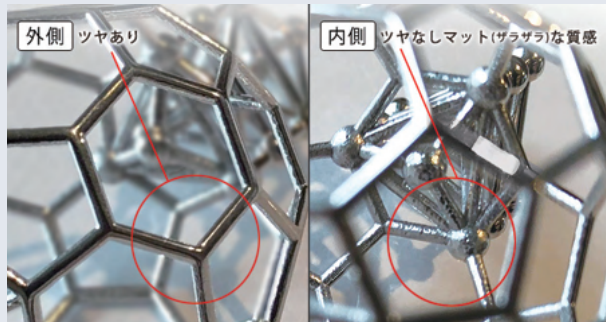

▲ 外側は艶あり、内側は艶なしでザラザラした質感となります。