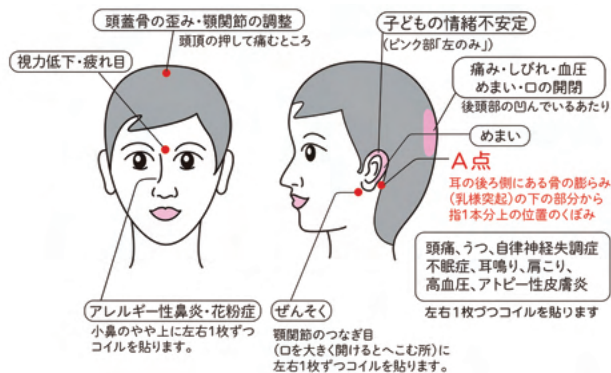

- ① 貼付用シールをはがし本体フラット部分をセットします。
  - ② コリを感じる部分に本体突起部分をあて、貼付用シールで固定します。
2. ※1~2日を目安に貼り替えて下さい。本品は繰り返し使用できます。使用後は身体より取り外して下さい。

ピラミドの
貼り方

※ピラミドに付属する
貼り方の説明書を
一部掲載しています。