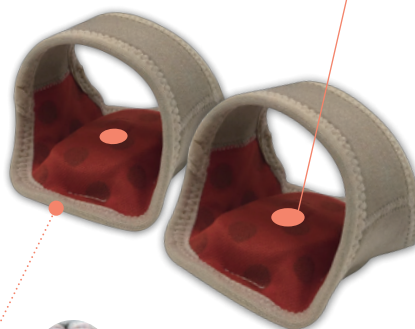

は、アーチ形状で体重や歩行などの衝撃を吸収するクッションとしてとても大事な役割を果たしていますが、歩行や立ち仕事などで土踏まずのアーチが落ちてきてしまうと、個人差はありますが、疲れやすくなってしまふ、足裏の衝撃を強く感じる、姿勢が悪くなりがちなどの様々な影響が少なからず出てきます。

クッション性に優れたウレタン

程よい弾力のクッションが土踏まずにフィット!

アーチをサポート 衝撃を吸収

足裏にかかる負担を軽減することで足が疲れにくく。

多層丸山式コイルを1個内蔵

多層丸山式コイルを土踏まずの部分に内蔵。足裏から生体電流を整えます。

BLACK EYE Gaius シリーズ 足裏パッドを装着することで、生体電流の流れをスムーズにし、土踏まずのアーチを支え、足にかかる負担と疲労を軽減し本来の機能を発揮できるようにします。

カプロンファイバー

特許取得^{*}のミネラル繊維を全体に使用。快適・清潔に保ちます。

ガイアス足裏パッド

6,160円

- サイズ / 足の甲まわり 20～23cm (参考: 足のサイズ 20～25cm)
- 入り数 / 2個入り (1足分) ※男女兼用
- 素材 / ナイロン、ポリエステル、ポリウレタン、金属繊維、多層丸山式コイル、フラーレンセラミック