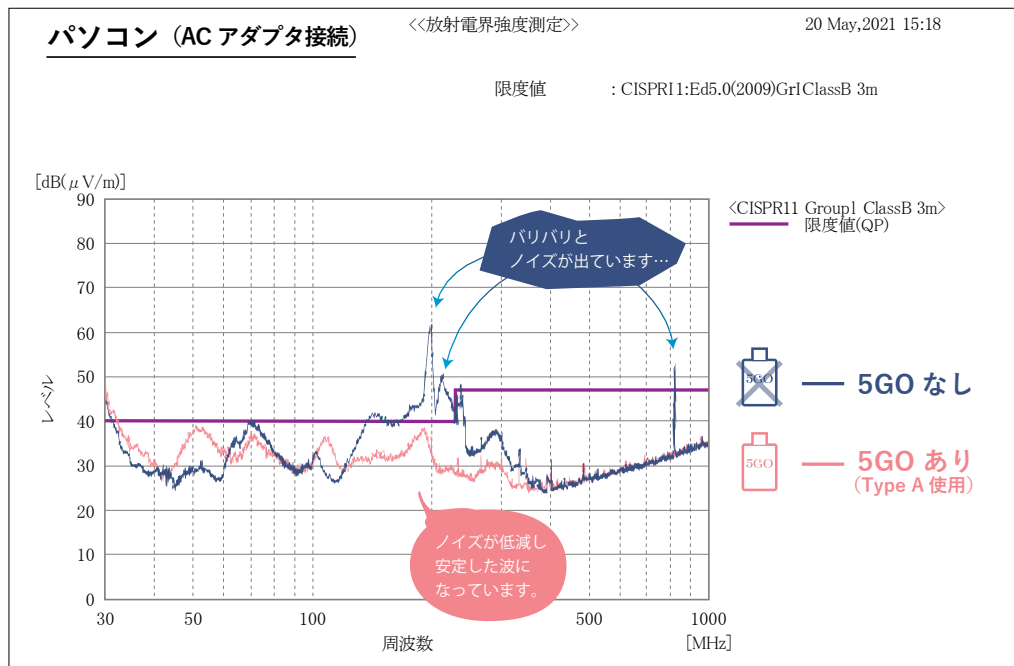

5Gなし

脳はスマホはNoって言うてるよ!

脳!No!スマホ
スマホ脳

スマホ脳(脳の血流低下)になるから嫌だっただろ

パソコン・スマホを操作するだけでも、脳のめぐりが悪くなるのがわかります。(図1、図2)

【図1】パソコン(ACアダプタ接続)を操作して脳のめぐりが悪くなる事例

【図2】対策無しのスマートフォンを操作して脳のめぐりが悪くなる事例

めぐりが
下がる...