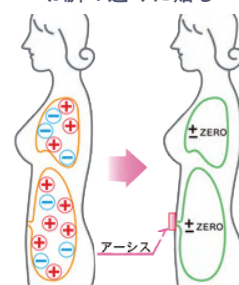

アーシスの働き

中央に突起がある面は、電磁波のノイズを取り除き身体に貼ることで生体電流を整えることができます。

反対の面は、電子部品の中を通る電気が消耗されるようになっており、大容量の静電気が流れても処理できます。

人体にも電子機器にもご使用いただくことが可能です。

体や機器に貼る際は、画像【1】▼中央に突起がある面の突起のある面が外側になるように貼ってください。

画像は形状見本です。実際はチューブでコーティングされているため、突起の形状を確認しご使用下さい。

▼アーシス開発者の丸山医師の漫画です。

アーシスの
ご使用方法

デスクワーク / 座っている時 / 就寝時 / ブレーカーに

ブレーカー

ブレーカーに貼る

体に貼る

左足の土踏まずに貼る

- ・土踏まずに貼る場合、30分～1時間を目安に貼ってください。
- ・異変を感じたら外してください。
- ・座っている時などに行き、立っている時には貼らないようにしてください。基盤が破損する場合があります。

※高密度電子回路のため、長時間重圧が加わると壊れる可能性があります。

お臍の近くに貼る

胸の中央に貼る

スマホやWi-Fiなどの通信機器からは
高周波[※](マイクロ波)が発せられています。

※高周波…電場・磁場、両方の性質を持ち、遠くまで飛ぶ。主に通信に用いられる電波で、衛星放送や携帯電話、無線、通信衛星などにも利用されている。

スマホ・パソコンの使用中や、Wi-Fiの傍で

不快感を感じたことはありませんか？