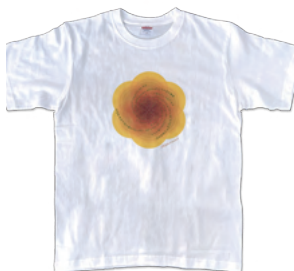

カタカムナを身に纏う

衣類やアクセサリで
カタカムナの力を受け取る

電磁波対策・潜在能力開発

コイルとカタカムナの W パワー

エレマナネックレス

10,780 円

- ■サイズ/長さ(内寸)48.5cm、厚さ 5.5mm
- ■素材/本体: シリコン、麻炭パウダー
- ・ブラックアイ: 銅線、セラミック炭、スチレン系熱可塑性エラストマー

※麻炭…調温、調湿、空気清浄が期待できます。

<ブラック>

<ホワイト>

リストバンド エレマナ

3サイズ S/M/L

2色 ブラック/ホワイト

各 6,050 円

- ■素材/本体: シリコン
- ・ブラックアイ: 銅線、セラミック炭、スチレン系熱可塑性エラストマー
- ※サイズ、色をお選びください。

エレマナサイズ表	S	16.5cm
	M	18cm
	L	19cm
		19cm

エレマナとは

「エレ」はエレクトロニクス、つまり電気から生まれた言葉。

電気は人間の身体にとって、必要不可欠なものであり、生命を輝かせるエネルギー。

「マナ」は神秘的な力の源とされ、人やものに特別な力を与え、超常的な影響を引き起こさせる。

「エレマナ」は人間に有害な電磁波ノイズを低減する「ブラックコイル」を内蔵したブレスレットとネックレスに与えられた特別な称号です。

エレマナのカタカムナ読み

- **エ** … 届ける、うつる
- **レ** … 消失、転換
- **マ** … 始まり、譲り合い、共有
- **ナ** … 核・重要なもの

エレマナは力を届ける(エ)がノイズを消失、転換させて(レ)、新しい力を始める(マ)ことで、それを共有しながら重要なものになる。

アマテラス

アマノミナカヌシ

カタカムナTシャツ

2種類 アマテラス / アミノミナカヌシ

各 7,040 円

※ご希望の絵柄、サイズをお選びください。

※GS、GM、GLは首回りが広く細身タイプです。

※S～XXLは男女兼用となります。

※サイズの在庫が無い場合は、発送までお時間がかかります。

Tシャツサイズ

サイズ	GS	GM	GL	S	M	L	XL	XXL
身丈	59	61	64	65	69	73	77	81
身幅	40	43	46	49	52	55	58	63
肩幅	34	36	38	42	46	50	54	57
袖丈	15	16	18	19	20	22	24	25

クスリエミニート 高次元カタカムナ第7首

2,200 円

■サイズ/W27×H17 マチ12 (cm)

■素材/帆布(綿100%)

■カラー/ダークチョコ

※在庫限りで終了

ミスマルマスク

2サイズ Mサイズ / Lサイズ

各 3,080 円

■素材/マスク

紐:オーガニックコットン、樹脂ワイヤー

ワッペン: ポリエステル、レーヨン

※サイズをお選びください。