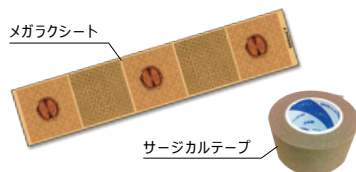

いつも元気でバリバリ働く脳に元気を
取り戻すことができます。
直感力アップ！学業、仕事、試験を
頑張りたい方に…

上部頸椎や後頭部に
当たるように装着します。

神の手マスク

16,500 円

- サイズ / 本体部 約 20 × 10.5cm (調節可)
- 素材 / アイマスク (表面: ポリエステル、裏面: 綿、
中面: セラミック炭シート)
- コーティング剤: エポキシ樹脂
- 除電素材 / 銅線基盤 2 種各 2 枚、ブラックアイ
2 個、コリドラ 2 個、リングコイル 2 個

神の手マスクが
パワーアップ！

■ 神の手マスクの使い方

神の手マスク開発者より

『首を治せば病気は治る』という本が出ています。これは本当です。すべての病気が治るわけではありませんが、かなりの病気が治ります。首、特に頭蓋骨と直接つながる頸椎の1番目や2番目の上部頸椎は、生命の維持と直結する脳幹につながっているため、ここが悪ければ不調になり、ここが治れば元気になるのです。ただ、これまで上部頸椎を神の手(ゴッドハンド)のごとく確実に治すものがありませんでした。ところが、つい最近、とうとうゴッドハンドのように上部頸椎を治す、後頭部につけるマスクを開発することに成功したのです。その名もずばり「神の手マスク」です。一度つけたらもうやめられないようなマスクです。人によっては頭に羽が生えたように軽くなり、くすぐったいような快感が走るといいます。それはこのマスクをつけると、頭蓋骨の歪みが治りはじめるからです。国体選抜の選手につけてあげたら、そのすごさにびっくりして、競技中も神の手マスクをつけたいと言ったほどです。除電シートのMAXmini α + α Rと三次元コイルにブラックアイを重ねたものを、後頭部に装着することで、後頭部の静電気を取り除き、脳の働きを高めることができます。その結果、いつも元気でバリバリ働く脳、故障しない体を手に入れることができます。元気ハツラツ、神の手マスクというような感じです。

▼こんな方におすすめ▼

- ①頭を使う受験生
- ②ストレスの溜まる社会人
- ③家事で忙しい主婦
- ④もの忘れしやすい人
- ⑤スポーツの才能を伸ばしたい人

◀後頭部が赤くなっている場合、
後頭部が鬱血しています。
このような場合、神の手マスクで
不調が改善するケースは多いです。

▲ 神の手マスクで脳血流が上昇した例

メガラクシート を+することで 神の手マスクが

パワーアップ!

上部頸椎の異常を
なおすマスク

超・神の手マスク

24,200 円

- サイズ / 本体部 約 20 × 10.5cm (調節可)
- 素材 / アイマスク (表面:ポリエステル、裏面:綿、中間:セラミック炭シート) コーティング剤: エポキシ樹脂
- 除電素材 / 銅線基盤 2 種各 2 枚、ブラックアイ 2 個、コリドラ 2 個、リングコイル 2 個、MAXminiV 1 枚、リングコイル 3 個、ブラックアイ 3 個

既に神の手マスクをお持ちの場合は
オプションセットでパワーアップ!