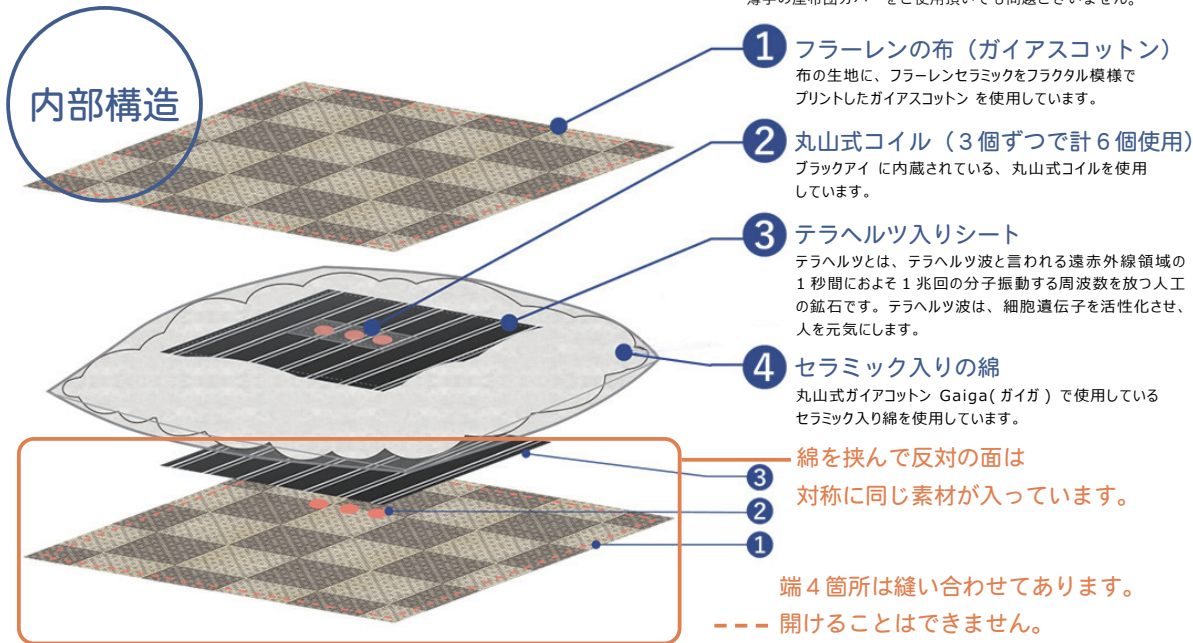

薄手の座布団カバーをご使用頂いても問題ございません。

お洗濯について
お洗濯はお控えください。
※やむを得ず洗う場合は軽く手洗い (押し洗い) の上、よく乾燥させてください。

フラレンセラミック+

セラミック炭

それぞれの製品の**内側部分にフラレンセラミック**を塗布しています。体にあてることにより、電磁波を吸収して生体エネルギーを補うことができます。遠赤外線・調湿・脱臭機能に優れた特徴を持ち、間伐材にセラミックをコーティング。

▲生地内部に塗布してあります。

遠赤外線 であたたかく。

防臭・調湿 で快適、清潔に保ちます。

3WAYで使える

腕
膝
足

ガイアスウォーマー
7,480 円

※男女兼用 フリーサイズ (2枚セット) 腕・膝・足用
■サイズ / 約 16 ~ 43cm
長さ約 52cm

**ガイアス
ネックウォーマー**
7,040 円

※男女兼用 フリーサイズ
■サイズ / かぶり口約 22cm
長さ約 30cm

ガイアスウォーマー / ガイアスネックウォーマー共通

■素材 / 内側：綿 100% (フラレンセラミック・セラミック炭塗布) 外側：綿・綿と綿の間のゴムの部分の仕様材質：ポリエステル、ポリウレタン

＜ご使用方法・お手入方法＞

- ・手洗いまたはネットに入れて洗濯できます。洗剤は中性洗剤をご使用ください。
- ・干すときは形を整えて必ず日陰干しを行なってください。