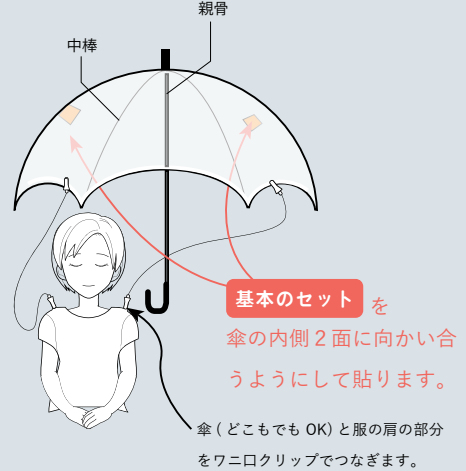

- リード線 (SQ) /0.1
- 絶縁耐圧 /AC2000V 1分以上
- メーカー / テイシン電機株式会社

ワニ口クリップはつなげて使用できます。6色のものと黒を繋げて使用できます。

※ホームセンター等で売っているものでも構いません。

傘・テントへの貼り方

※ブラックアイの向きはどちらでも問題ありません。
MAXmini は傘の内側から見たとき金色の面が見えるように貼ります。

- ### 傘
- ・傘 1本 (100均等でOK)
 - ※傘の素材は布製以外で親骨や中棒が金属のものをご使用ください。サイズ・形状は問いません。
 - ① MAXmini 5G : 2枚
 - ② ブラックアイ : 2個
 - ③ ワニ口クリップ : 2本

- ### テント
- ・テント (形状はお好み。蚊帳でもOK)
 - ① MAXmini 5G × 4枚
 - ② ブラックアイ × 4個

※最初は短い時間 (20~30分) からお試しください。
※お住まいの状況や体感に合わせて、傘とテントどちらがお好みで選びください。

ブラックアイ ガイアス

BLACK EYE Gaius

BLACK EYE Gaius シリーズは、各製品に適した組み合わせで対電磁波作用を高めるパーツが組み込まれています。