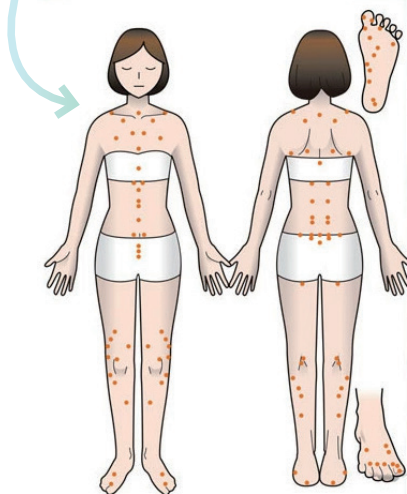

家庭用永久磁石 磁気治療器

コリドラV (磁気あり)	2個入り	2,420円
	6個入り	7,040円
メビウスV (磁気あり)	2個入り	4,510円
	6個入り	13,200円

- ■サイズ / コリドラV：約 12.5 × 12.5 × 3.7(mm)、
  メビウスV：約 25 × 12.5 × 3.7(mm)
- ■素材 / フェライト系セラミック (プライマー塗装)
- ■付属品 / 専用貼付シール
  2個入りの場合：8枚、6個入りの場合：24枚
- ■最大磁束密度 / 50 ~ 60(mT)

※コリドラV、メビウスVは管理医療機器の為、
頭部へのご利用はしないでください。