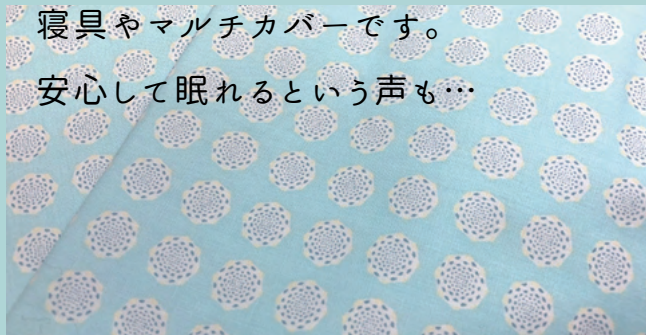

フラワーシャーベット
キーホルダー
1,430 円
(ボールチェーン付属)
■トップ直径 / 25mm

トップのサイズは
同じです

フラワーシャーベット
ネックレス(紐タイプ)
■紺色 ■濃茶 ■ベージュ
各 1,760 円
(紐長さ / 80cm)
■トップ直径 / 25mm
※紺色をお選びください。

フラワーシャーベットの柄の

寝具やマルチカバーです。
安心して眠れるという声も…

フラワーシャーベット傘
11,000 円