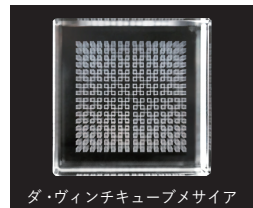

この3Dカバラシリーズは、生命の樹と呼ばれるカバラ神秘学の象徴図形をもとにして作られています。カバラ神秘学自体は、数千年の歴史を持つ学問で、西洋では富と栄光をもたらす方法として様々な分野に使われてきました。カバラ神秘学では、生命の樹は平面として描かれていますが、私は生命の樹は立体でなければならないと考えていました。そして長年の研究の結果作られたのがこの立体の樹、つまり『3Dカバラ』です。このキューブに描かれた図形には、経済、思想、創造など人間の活動すべての面を司る力があると考えられます。さらに集中力、記憶力、想像力を高める前頭葉の血流が上がるといふ脳血流測定結果も出ています。

この3Dカバラシリーズは、私の人生において一生涯の一品的な存在で、ダントツで“一番のパワー”をもつものとなりました。中でもとくに『ダ・ヴィンチキューブメサイア』は、やること為すことが本当にスムーズに思い通りになるため、一時も放せないほどのです。

ダ・ヴィンチキューブメサイア