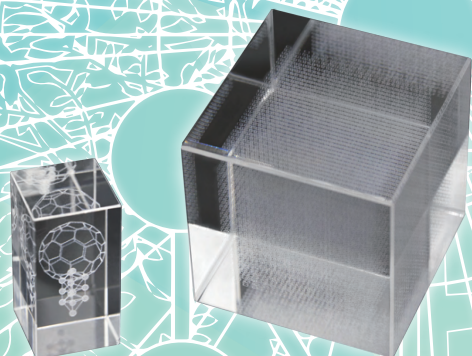

3D カバラ Kabbalah

数千年の歴史をもつカバラ神秘学には、
栄光や繁栄、健康など、人間のあらゆる面を司る
『生命の樹』という平面図形があります。
この生命の樹を立体にしたものが
『3Dカバラ』シリーズです。

1

『気/プラーナ/生命場』の時代

私たちの周囲には『気』や『プラーナ』といった生命を育むエネルギーが存在し、私たちはこれらを取りこむことで初めて元気であることが出来ます。決して、食事や水さえあれば生きていけるわけではありません。気功も、これらを取り入れる方法の一つです。気功などで『気』や『プラーナ』を取り入れると、内側から力がみなぎってくるのが判ります。