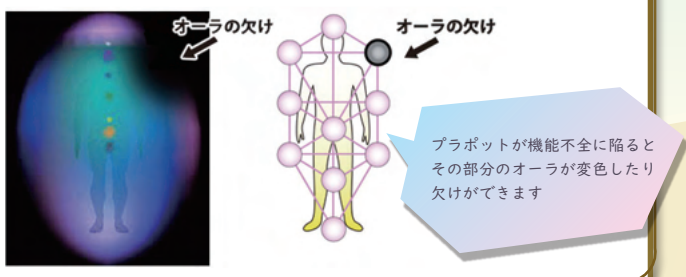

3Dカバラシリーズ
**開発者
紹介**

医学博士
まるやま のぶひろ
丸山 修寛

この3Dカバラシリーズは、生命の樹と呼ばれるカバラ神秘学の象徴図形をもとにして作られています。カバラ神秘学自体は、数千年の歴史を持つ学問で、西洋では富と栄光をもたらす方法として様々な分野に使われてきました。カバラ神秘学では、生命の樹は平面として描かれていますが、私は生命の樹は立体でなければならないと考えていました。そして長年の研究の結果作られたのがこの立体の樹、つまり『3Dカバラ』です。このキューブに描かれた図形には、経済、思想、創造など人間の活動すべての面を司る力があると考えられます。さらに集中力、記憶力、想像力を高める前頭葉の血流が上がるといふ脳血流測定結果も出ています。

この3Dカバラシリーズは、私の人生において一生涯の一品的な存在で、ダントツで“一番のパワー”をもつものとなりました。中でもとくに『ダ・ヴィンチキューブメサイア』は、やること為すことが本当にスムーズに思い通りになるため、一時も放せないほどのです。

この3Dカバラの人を取り囲むグリッドを使って、知らず知らずのうちに周囲の空間から気やプラナーを取り入れることができます。もし、このグリッドが傾いたり、歪んだりすると、空間から十分な生命エネルギーを受けることができなくなり、健康でいることが出来ません。また、直観力も衰えてしまいます。3Dカバラは、私たちが持っているグリッドを常に正常にすることで、私たちに健康と、富と英知をもたらしてくれるでしょう。

3

プラボットの異常とオーラ

プラボットとは、グリッドのところどころにある球形の『気』や『プラナー』の取り入れ口のことです。場合によってはアカシックレコード(宇宙のすべての現象が記録されているデータバンクのようなところ)からの情報も取り入れることができます。プラボットの活動が低下すると、オーラの欠けとしてあらわれ、このオーラの欠け部分と一致した体の部分に異常がおきます。