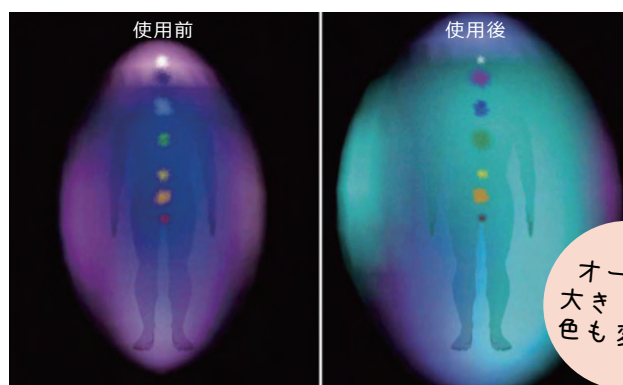

フラワーシャーベットペンダントの使用前後

フラワーシャーベットのペンダントをつけている時と同様に、フラワーシャーベットの絵柄を部屋に飾ったり、寝具として使用してもペンダントと同様にオーラをクリーンにする働きがあります。オーラの浄化のほかには「運氣が上がった」「家族運が良くなった」「金運が上がった」といった声もたくさんいただいています。中には「自転車が倒れ車に轢かれそうになったが、寸前で助かり、代わりにペンダントが割れた」といった驚きのエピソードも…!