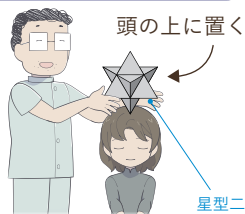

星型二重正四面体の使い方(例)

誰かにやってあげるとき