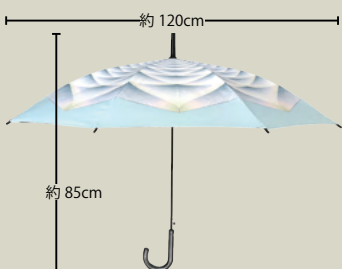

フラワーシャーベット
キーホルダー
1,430 円
(ボールチェーン付属)
■トップ直径 / 25mm

トップのサイズは
同じです

フラワーシャーベット
ネックレス(紐タイプ)
■紺色 ■濃茶 ■ベージュ
各 1,760 円
(紐長さ / 80cm)
■トップ直径 / 25mm
※紺色をお選びください。

フラワーシャーベットの柄の

寝具やマルチカバーです。
安心して眠れるという声も…

フラワーシャーベット傘
11,000 円

- 素材 / ポリエステル
- 開閉 / ジャンプ傘

フラワーシャーベット
ベッドシーツ
9,570 円

- サイズ / 100 × 200 × 25(cm)
- 素材 / 綿ブロード、全周ゴム

フラワーシャーベット
マグカップ
2,640 円

- サイズ / 約 高さ 90(mm)
直径 80(mm) (内径 73mm)
- 容量 / 310ml
- 素材 / ストーンウェア

フラワーシャーベット
マウスパッド
2,200 円