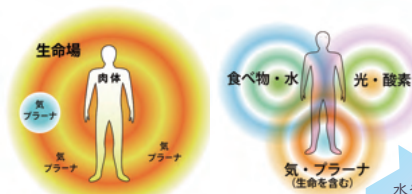

『気/プラーナ/生命場』の時代

私たちの周囲には『気』や『プラーナ』といった生命を育むエネルギーが存在し、私たちはこれらを取りこむことで初めて元気であることが出来ます。決して、食事や水さえあれば生きていけるわけではありません。気功も、これらを取り入れる方法の一つです。気功などで『気』や『プラーナ』を取り入れると、内側から力がみなぎってくるのが判ります。

一方、これらを十分に取り入れることができない場合には、理由のないやる気なさや、元気がでない、疲れが抜けないといった症状が起こってきます。

原因不明のやる気なさや、ダルさはプラーナ不足かも…

つまり、気やプラーナを十分に得られるかどうかで、私たちの健康やアクティビティ、人生そのものが大きく変わってしまうのです。