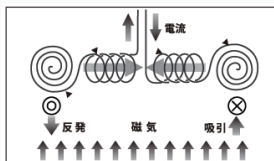

従来の BLACK EYE に使用している丸山式コイルを 3 層にし、フラレンセラミックと組み合わせることで、**対電磁波能力を高めることに成功しました。**

フラレンセラミック

フラレン C60、カーボンナノキューブ、複数の酸化鉄などを独自に配合したセラミックです。**電磁波を吸収し、生体エネルギーや遠赤外線を発します。**

5G対策にもおすすめです

丸山式コイルは、「アンペールの法則」に基づいた構造です。アンペールの法則とは電流とそのまわりにできる磁場との関係をあらわす法則で、丸山式コイルでは、反対を向いたコイルが重なり合うことで双方の磁気を打ち消します。丸山式コイルは、体に有害電気を受け、過剰にたまった電気を打ち消しあう役目があります。