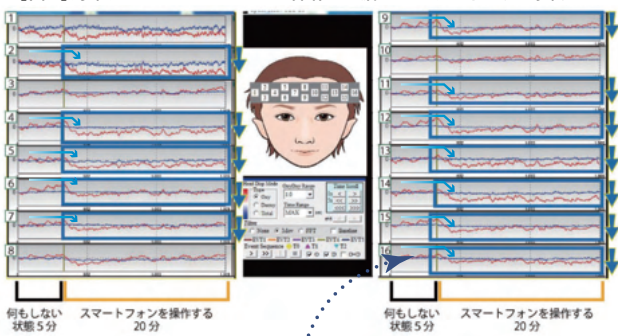

5Gなし

脳はスマホはNoって言うてるよ!

脳!No!スマホ
スマホ脳

スマホ脳(脳の血流低下)になるから嫌だっただろ

パソコン・スマホを操作するだけでも、脳のめぐりが悪くなるのがわかります。(図1、図2)

【図1】パソコン(ACアダプタ接続)を操作して脳のめぐりが悪くなる事例

【図2】対策無しのスマートフォンを操作して脳のめぐりが悪くなる事例

めぐりが
下がる...

スマホを操作し始めると
脳のめぐりがガクッと
下がってしまいます...

- ・脳のめぐりを悪くする
- ・記憶力が曖昧に...
- ・全身の不快感

スマホやパソコンを使うことは楽しい反面、大きな代償が...

5Gあり

5Gで脳のめぐりがグーンとUP!

5G!スマホ
めぐりUP

ノイズクリーン!空間もクリーンに!

5Gを使うと、パソコンから出るノイズが低減し、
脳のめぐりがグーンとUP!(図3、図4)

【図3】パソコン(ACアダプタ)に5Gをつけて脳のめぐりが上がる事例

【図4】対策無しのスマートフォンに5Gをつけて脳のめぐりが上がる事例

※この脳血流は5G(Type A)とMAXmini 5G(別売り)を併用した状態で測定しています。

めぐりが
アップ!

めぐりが下がらない、
むしろはアップして
いるのがわかります

脳のめぐりがアップ
↓
体中に指示を出す
司令塔がうまく働き出す
↓
体が誤作動を起こすことが
なくなり不快感も解消!