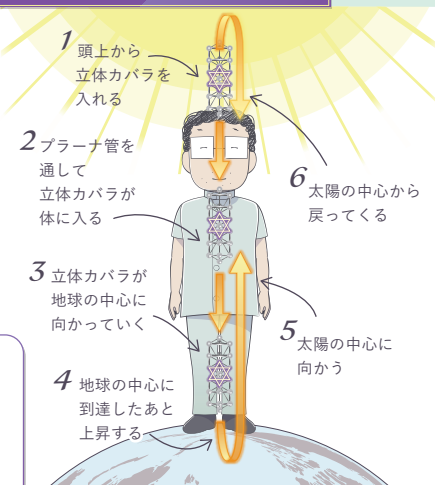

WD カバラクリスタルの使い方

3Dカバラシリーズ

WD カバラクリスタル

27,500 円

- ■サイズ/ 約 4 × 6 × 4 (cm)
- ■素材/ クリスタルガラス
- ■付属品/ 化粧箱
- 日本製