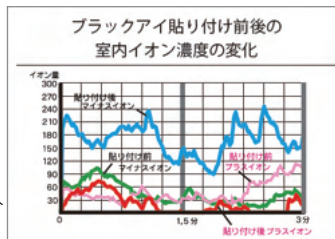

コンセントには
 ブラックアイを
 8個貼ります。

1 マイナスイオン効果

人工電磁波の発生源に増えるプラスイオンをマイナスイオンに変化させます。

コンセントにつけると「涼しい感じがする」「神社に行ってきたような感じがする」という人もいますよ。

息がしやすい

コンセントに何も貼らないものと、ブラックアイを2個貼り付け、1時間経過後のプラスイオン、マイナスイオンを3分間計測しました。

本品を使用後、プラスイオンが減少しマイナスイオンが増加していることが分かります。ブラックアイを使うと、コンセントの空気中水分子とコンセントからの電気を材料として、ブラックアイが水分子をマイナスイオンとプラスイオンに分解していると予測できます。

2 生体電流 整流効果

体に貼ることで人体局所に生じたうず電流を消去することができます。その結果、生体電流の流れが整います。

体がスムーズに動く

人体に流れる生体電流は直流ですが、人工電磁波は交流です。人工電磁波が人体に作用すると、うず電流（渦巻のような形の電気の流れ）が生じ、人体の生体電流の流れが乱されます。

ブラックアイに内蔵されているコイルは、「アンペールの法則」に基づいた構造です。アンペールの法則とは電流とそのまわりに出来る磁場との関係をあらわす法則で、ブラックアイでは、反対を向いたコイルが重なり合うことで同方向の磁気を打ち消します。体に有害電気を受け、過剰にたまった電気を打ち消しあい、生体電流を整えます。