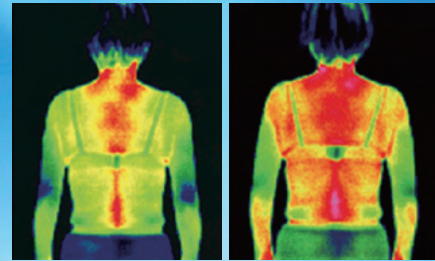

寝ている間に 地磁気補給

遠赤外線放射率 92%以上の敷きパッド

永久磁石ではなしえなかった 1/f の揺らぎを人に伝えます。
目覚めた時、体の内側から湧き上がるような元気さを実感！

マンガ家のかなしろにゃんこ。先生のガイガ敷きパッドの体験マンガです！

ここからスタート！

丸山式ガイアコットン Gaiga による温度上昇

経過	市販マット		丸山式ガイアコットン ガイガ	
	使用前	使用 30 分後	使用前	使用 30 分後
平均温度	32.9	32.9 (±0.0)	32.9	33.9 (+1.0)
最高温度	35.0	35.0 (±0.0)	35.0	36.0 (+1.0)
最低温度	28.7	30.8 (+2.1)	28.7	29.7 (+1.2)