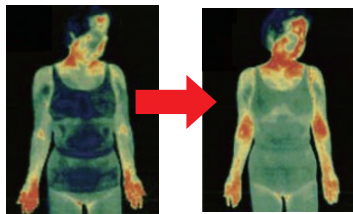

4 遠赤外線効果

遠赤外線を放射し、血行が促進されます。

左の図は、①ブラックアイ貼り付け前、②ブラックアイ貼り付け20分後のサーモグラフィの画像です。

②のブラックアイ貼り付け20分後の画像は、体温の上昇を示す赤～黄色の割合が増え、平均体温が上昇したことがわかります。

◀青いグラフが使用前、赤いグラフが使用后20分の体温です。最高温度・最低温度ともに、本品を使用して体温が1℃以上上がるという結果が出ました。ブラックアイは生体温熱効果で血行促進に優れた製品であることが証明されています。