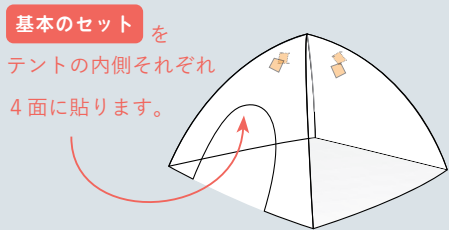

1. ### テント
2. ・テント (形状はお好み。蚊帳でもOK)
   - ① MAXmini 5G × 4枚
   - ② ブラックアイ × 4個