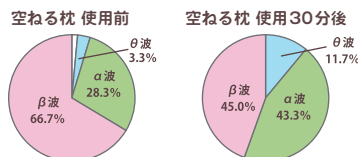

『空ねる枕』使用時の脳波測定検査

考察 空ねる枕を使用することでリラックス状態を表すα波が増加していることから、いやし効果があると言える。(遠赤外線応用協会調べ)