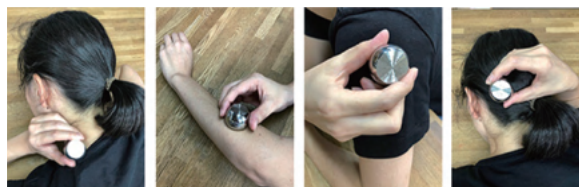

バレル・コア ウルスのご使用方法

使い方はとても簡単です。カラダを撫でたり擦ったりするだけ。気になる場所や痛いところがあれば、その箇所を重点的に撫でたり、擦ったりしてください。振っていただくことでも効果はあります。