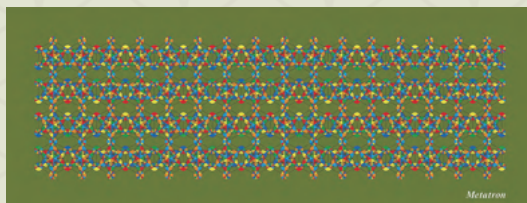

▼全体デザイン

クスリエ 手拭い メタトロン立方体 **3,520 円**

- サイズ / 約 35 × 90(cm)
- 素材 / 綿 100%

生命に強く働きかける

「フラワーベシカ」の図形を手拭いに…

フラワーベシカは、数千年前からインダス、エジプトをはじめ、あらゆる文明に見られる紋章である「フラワーオブライフ」から作った紋章です。フラワーオブライフ自体が生命に働きかける作用を持っていますが、その中でも特に生命に対して強く働きかける作用を持った図形がこのフラワーベシカです。