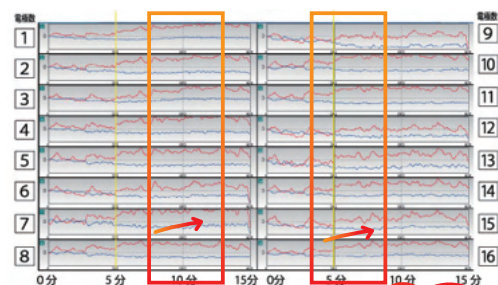

※前頭前野とは？

前頭前野は人間だけが特に発達している部位で、脳全体の働きを監視し、それをコントロールし、思考します。

行動を抑制する / コミュニケーションする / 意思決定する / 情動の抑制をする / 注意を分散する / 記憶のコントロールをする / 意識、注意を集中する。『脳の中の脳』と呼ばれています。

脳血流の測定

脳血流測定器スペクトラテック社の OEG-SP02 を使用・前頭葉に 16 極の電極を貼る

MAXmini を貼らない携帯電話を使用

脳血流は低下…

MAXmini を貼った携帯電話を使用

脳血流は上昇！

MAXmini を貼らない携帯電話使用時は測定開始 10 分後、酸素結合の血流が低下していることがわかります。(赤のライン)

対して MAXmini を貼った携帯電話使用時は、測定開始 10 分後から酸素結合の血流が上昇しました。(赤のライン)

MAXminiのしくみ

MAXminiの銅線基盤は、1本の線できっています。