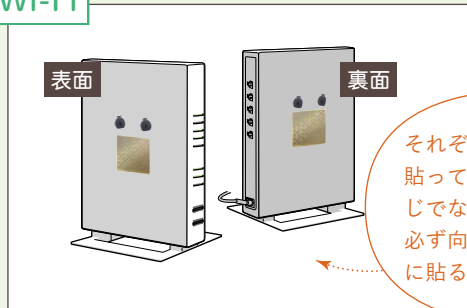

Wi-Fi

ブラックアイ : 4個（表2個、裏2個）
MAXmini 5G : 2枚（表1枚、裏1枚）

・Wi-Fiの両面に貼ります。

※高周波が発生しているので対策必須です。

ポケットWi-FiはMAXmini5G 1枚
（5Gが大きい場合はVを貼ります。）

それぞれ表面と裏面に貼ってあれば、配置は同じでなくても構いません。必ず向かい合わせの位置に貼る必要もありません。