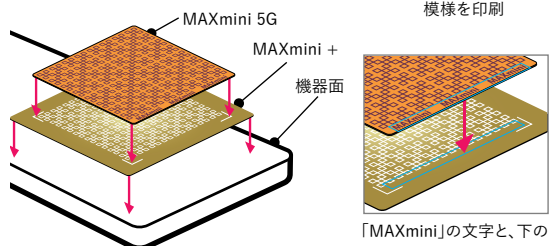

※注意

- ・保護用シールはつきません。
- ・印字部分全体にナノチタンの成分が含まれています。模様部分以外を切ってご使用になる場合、ナノチタンの成分が少なくなります。
- ・本製品は、製造の都合上、色や印刷位置に個体差があり、一部裁断ズレがありますが、品質や作用に変わりはありません。

MAXmini+とは

MAXmini+ はナノチタンで電磁波を打ち消す図形をプリントしたシールです。チタンは元々電磁波対策に使われますが、ナノにすることでより強い電磁波対策を発揮します。

MAXmini +単体としてはもちろん、MAXmini 5G と一緒に使用することで、MAXmini 5Gでもコントロールできない程の強い電磁波にも対応します。

MAXmini 5G にMAXmini + を重ねてスマートフォンに貼ると、明らかに良い変化が起きる方がいます。

▲シール面

▲表面: フラクタル模様を印刷

「MAXmini」の文字と、下の空欄が重なる位置に貼ります。

※MAXminiを既に貼り付けている場合は、MAXminiの上からMAXmini+を貼る、もしくは使用中のMAXmini5Gの近くにMAXmini+を並べて貼ります。