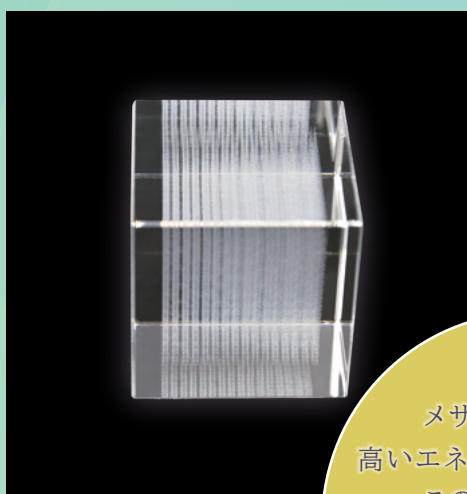

52,800 円

- サイズ / 約 5 × 10 × 5 (cm)
- 素材 / クリスタルガラス
- 付属品 / 化粧箱

日本製

※在庫限り終売

至福の誘い

ダ・ヴィンチキューブ メサイア

De Vinci Cube Messiah

メサイアはキリストなどの救世主を表し、その名の通り、持つものを無上の至福に
いざないます…

3Dカバラシリーズ

メサイアの図形は宇宙そのものを表し、無限に広がることのできる図形を立体化したものです。

メサイアは非常に高いエネルギーを持ちます。このエネルギーに魅せられた方はメサイアを持つに相応しい人物なのです。

ダ・ヴィンチキューブ メサイア

52,800円

- サイズ/ 約5×5×5(cm)
- 素材/ クリスタルガラス
- 付属品/ 化粧箱
日本製

マンガ家のかなしろにゃんこ。先生が「ダ・ヴィンチキューブメサイア」と「パッキーカバラ」の体験談をマンガにしてくださいました！