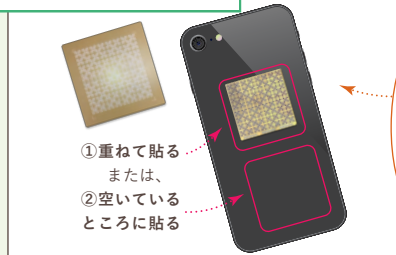

Wi-Fi

ブラックアイ : 4個（表2個、裏2個）
MAXmini 5G : 2枚（表1枚、裏1枚）

・Wi-Fiの両面に貼ります。

※高周波が発生しているので対策必須です。

ポケットWi-FiはMAXmini5G 1枚
（5Gが大きい場合はVを貼ります。）

それぞれ表面と裏面に貼ってあれば、配置は同じでなくても構いません。必ず向かい合わせの位置に貼る必要もありません。

ブレーカー

ブラックアイ : 8個（メインブレーカー部分：赤丸）
MAXmini 5G : 1枚（メインブレーカー付近：青丸）

※家の大元は対策必須です。

スマホやタブレットをよく使う場合...

スマホ・タブレット

裏面に1枚貼ります。

MAXmini 5G : 1枚

よく使う通信機器は対策をしましょう。

02

基本の対策済みで もっと対策をしたい場合

基本の対策は
バッチリ！
もっと色々
やってみたいな

追加の対策 ① MAXmini +

すでにブラックアイや MAXmini 5G 等で対策済みの電子機器に、MAXmini + (プラス) を追加で貼ります。

【追加するのにおすすめの電子機器】

- ・ Wi-Fi
- ・ スマホ、タブレット (よく使う場合)

ご自身の生活環境で、他にも気になる電子機器がある場合は、まず1の対策を行い、さらに対策を増やしたい場合は MAXmini + を追加で貼ってください。

スマホ・タブレット

MAXmini + は MAXmini 5 G の下に貼る方法をおすすめしていますが、すでに MAXmini 5 G を貼り付けている場合は、

- ① MAXmini 5 G の上に重ねて貼る
- ② 空いているところに貼る

等の方法で貼ってください。
※Wi-Fi 等、他の電子機器も同様です。

03

1、2の対策済みで さらに強化したい場合

5Gも気になるし
もう少し対策を
強化しようかな…