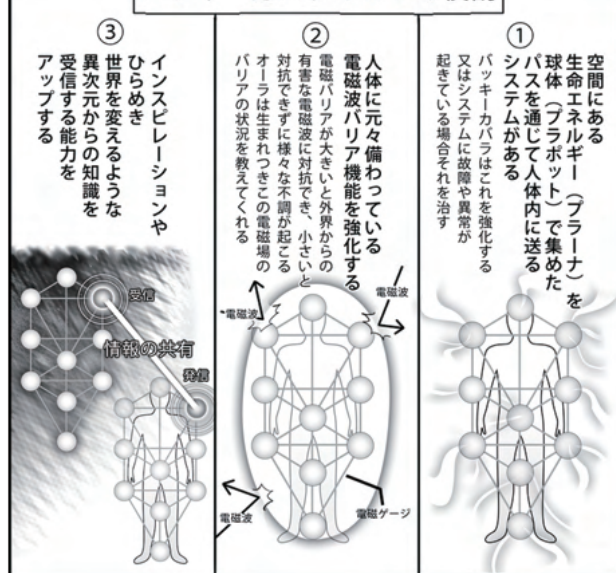

バッキーカバラの3つの役割

バッキーカバラの使い方

頭頂部や気になる部分へあてる
紐などを通して部屋、寝室に飾る