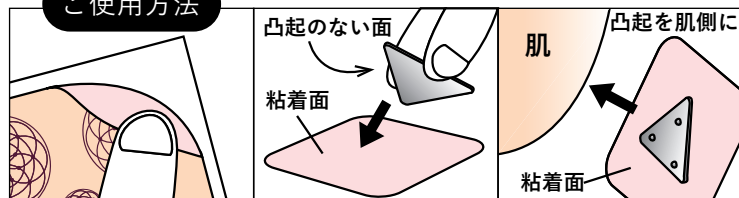

遠赤外線効果

丸山式コイルを
セラミック炭と
ナノチタンでコート

ブラックアイナノ
ピラミド

4,400円

【セット内容】

- ・ブラックアイナノ ピラミド:1個
- ・カムナセラミックシール (スクエア型):2枚

ご使用方法

- ① 貼付用シールをはがし本体フラット部分をセットします。
 - ② コリを感じる部分に本体突起部分をあて、貼付用シールで固定します。
- ※1~2日を目安に貼り替えて下さい。本品は繰り返し使用できます。使用後は身体より取り外して下さい。