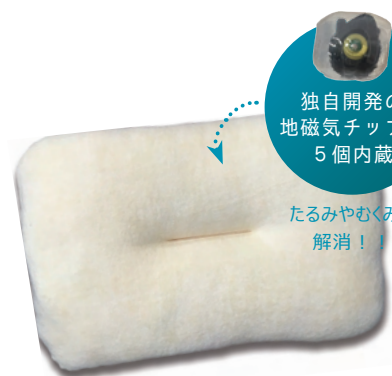

各 6,160 円

- ※ 3L サイズ終売
- ※在庫限りで終売

S	M	L	LL
17cm	18.5cm	19.5cm	21cm

地磁気チップ入り枕

独自開発の
地磁気チップを
5 個内蔵

たるみやむくみを
解消！！

たるまんゾウの枕

24,200 円

- サイズ / 約 43 × 63 × 高さ 15(cm)
- 素材 / 生地：パイル地 (パイル部 綿 100%、グランド部 ポリエステル 100%)
- ・中材：粒綿 (ポリエステル 100%)
- ・地磁気チップ：フェライト系セラミック、フェライトコア、シリコン整流素子、銅線

体や電子機器に貼れる 地磁気チップ

コリドラは
磁気はなく
地磁気を発する
セラミックです

コリドラ (磁気なし)

2 個入り 1,650 円