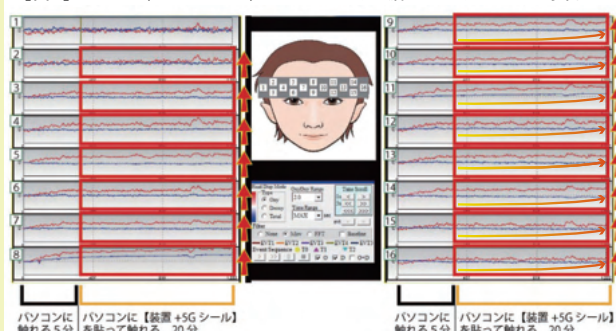

5Gなし

脳はスマホはNoって言うてるよ!

脳!No!スマホ
スマホ脳

スマホ脳(脳の血流低下)になるから嫌だっただろ

パソコン・スマホを操作するだけでも、脳のめぐりが悪くなるのがわかります。(図1、図2)

【図1】パソコン(ACアダプタ接続)を操作して脳のめぐりが悪くなる事例

【図2】対策無しのスマートフォンを操作して脳のめぐりが悪くなる事例

めぐりが
下がる...

スマホを操作し始めると
脳のめぐりがガクッと
下がってしまいます...

- ・脳のめぐりを悪くする
- ・記憶力が曖昧に...
- ・全身の不快感

スマホやパソコンを使うことは楽しい反面、大きな代償が...

5Gあり

5Gで脳のめぐりがグーンとUP!

5G!スマホ
めぐりUP

ノイズクリーン!空間もクリーンに!

5Gを使うと、パソコンから出るノイズが低減し、
脳のめぐりがグーンとUP!(図3、図4)

【図3】パソコン(ACアダプタ)に5Gをつけて脳のめぐりが上がる事例

【図4】対策無しのスマートフォンに5Gをつけて脳のめぐりが上がる事例

※この脳血流は5G(Type A)とMAXmini 5G(別売り)を併用した状態で測定しています。

めぐりが
アップ!

めぐりが下がらない、
むしろはアップして
いるのがわかります

脳のめぐりがアップ
↓
体中に指示を出す
司令塔がうまく働き出す
↓
体が誤作動を起こすことが
なくなり不快感も解消!