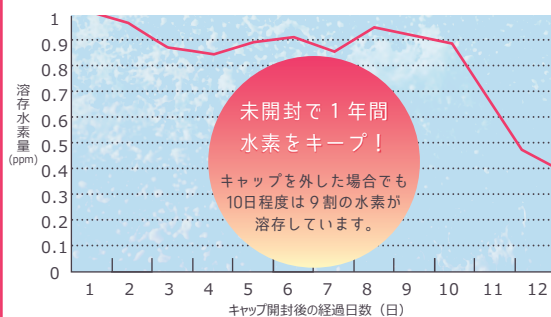

業界トップレベルの水素キープ力

水素が長持ちする秘訣は特許製法

水中に水素分子を閉じ込めておく技術は、とても難しいものです。

水素分子が水中で安定していないとすぐに水素分子は抜けてしまい、ただのミネラルウォーターになってしまいます。

空無の水は特許取得の独自製法で作られた水素水なので、水中の水素分子を高濃度で長時間キープすることが可能です。独自の特許製法は2段階の水素溶存工程を用いてたっぷりと水素分子を水中に溶け込ませます。特に高い圧力をかけて水素分子を溶け込ませる工程は製造工場のトップシークレットといえる工程です。この特許技術が業界トップレベルの高品質水素水を製造する秘密なのです。なんと、製造より12カ月間も水素分子が溶存し続けられることが測定の結果判明しています。(メーカー独自調査)

キャップを外し放置した状態での溶存水素量の変化