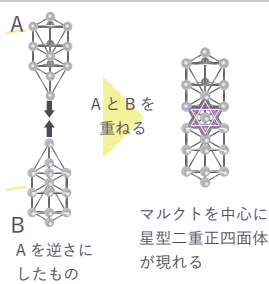

WDカバラクリスタルの図形

WD カバラクリスタルの使い方

3Dカバラシリーズ

WD カバラクリスタル

27,500 円

- サイズ/ 約 4 × 6 × 4 (cm)
- 素材/ クリスタルガラス
- 付属品/ 化粧箱
- 日本製

WD カバラを象ったネックレス

WD カバラネックレス (シルバー)