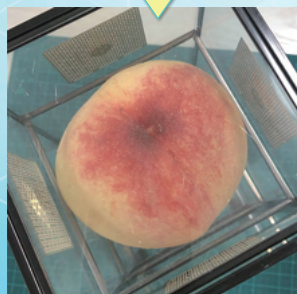

腐りはじめました。

桃は新鮮なままです。

実験開始から 10日目

何もしない桃は、10日目には半分近く腐ってしまいました。

新鮮な状態を保ち、食べることも可能でした。

MAXmini5G+コイルを貼った場合と、何もしない場合の変化は一目瞭然でした。

プラス MAXmini に+して使う

電磁波ブロッカー MAXmini +