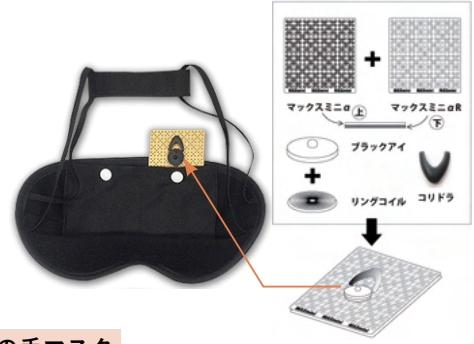

■見楽来プレミアの使い方

写真のように両端のゴムを眼鏡のつるに差し込んで使用します。製品の向きは作用には関係ありません。本体部の推奨位置はこめかみ付近ですが、使いやすい位置に移動して使用ください。（眼鏡を通常使用しない方は、度が入っていない眼鏡にお使い下さい。）

見楽来プレミア開発者より

スマートフォン（携帯電話）、パソコンを何時間も見続ける現代人は、必ずといっていいほど眼に負担がかかります。それだけでなく、日本人全体が高齢化しているため、白内障や、緑内障、黄斑変性症、網膜剥離、乱視、近視、遠視など、眼の健康が損なわれた状態の人が日夜増え続けています。

装着により、視野が広がったり、明るく感じたりする方が多くいらっしゃいました。携帯電話やパソコン、無線LANなどの便利なものが手放せない現代人は、是非ご使用いただきたいと思っています。

▲見楽来プレミアをつけて20分の脳血流の変化

マンガ家のかなしろにゃんこ。先生の
見楽来プレミア&見楽来メガネ鼻パッドの
体験マンガです！

スタート!

個人の感想です(ΦωΦ)

上部頸椎の静電気を取り除き
生体電気が流れるようにします。

いつも元気でバリバリ働く脳に元気を
取り戻すことができます。
直感力アップ！学業、仕事、試験を
頑張りたい方に…

上部頸椎や後頭部に
当たるように装着します。

神の手マスク

16,500 円

- サイズ / 本体部 約 20 × 10.5cm (調節可)
- 素材 / アイマスク (表面: ポリエステル、裏面: 綿、
中面: セラミック炭シート)
- コーティング剤: エポキシ樹脂
- 除電素材 / 銅線基盤 2 種各 2 枚、ブラックアイ
2 個、コリドラ 2 個、リングコイル 2 個

神の手マスクが
パワーアップ！

■ 神の手マスクの使い方

神の手マスク開発者より

『首を治せば病気は治る』という本が出ています。これは本当です。すべての病気が治るわけではありませんが、かなりの病気が治ります。首、特に頭蓋骨と直接つながる頸椎の1番目や2番目の上部頸椎は、生命の維持と直結する脳幹につながっているため、ここが悪ければ不調になり、ここが治れば元気になるのです。ただ、これまで上部頸椎を神の手(ゴッドハンド)のごとく確実に治すものがありませんでした。ところが、つい最近、とうとうゴッドハンドのように上部頸椎を治す、後頭部につけるマスクを開発することに成功したのです。その名もずばり「神の手マスク」です。一度つけたらもうやめられないようなマスクです。人によっては頭に羽が生えたように軽くなり、くすぐったいような快感が走るといいます。それはこのマスクをつけると、頭蓋骨の歪みが治りはじめるからです。国体選抜の選手につけてあげたら、そのすごさにびっくりして、競技中も神の手マスクをつけたいと言ったほどです。除電シートのMAXmini α + α Rと三次元コイルにブラックアイを重ねたものを、後頭部に装着することで、後頭部の静電気を取り除き、脳の働きを高めることができます。その結果、いつも元気でバリバリ働く脳、故障しない体を手に入れることができます。元気ハツラツ、神の手マスクというような感じです。