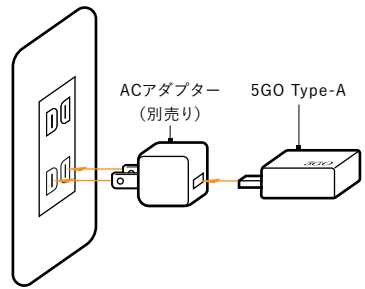

コンセントへのご使用方法

◀5GO Type-Aをコンセントに挿す場合、ACアダプター(別売)を使用します。

よくある質問

■ Q. 5GO (Type A) をパソコンに挿しても反応しません。

A. パソコンではUSB端末(デバイス)として認識しない仕組みにしていますので、反応することはありません。本製品の構造は、USBポートやACアダプタに挿すことで、電磁波ノイズを低減する回路になっています。

■ Q. パソコンのUSBポートに5GOが挿さりません。

A. パソコンのUSBポート周囲の構造で、幅が足りず挿入できない場合がございます。その場合は、USBハブ等をご使用の上、本製品をご使用ください。

※本製品は非通電です。接続後、電化製品側で本製品の認識はせず、寿命はありません。

※本製品は電磁波ノイズ対策を目的とし、メモリー保存としてはご使用頂けません。