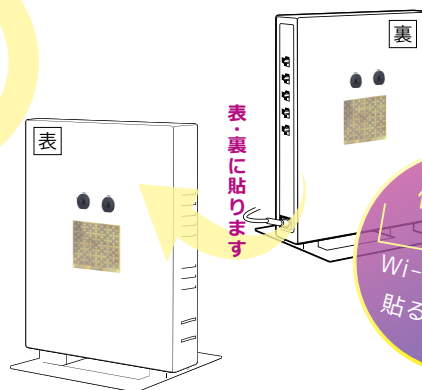

A .電磁波の強さは年々強くなっており、電磁波過敏症を訴える方も増えています。より強力な電磁波対策を望む場合は、MAXmini 5 G、MAXmini +、丸山式コイル、磁気エラーシートの組み合わせでご使用ください。

Wi-Fi セット MAXmini 5G

使い方は
簡単
Wi-Fiの両面に
貼るだけ！！

Wi-Fi 1台を対策できる
便利なセットです！

Wi-Fiセット 5G

9,460円

■セット内容

- ・MAXmini 5G × 2枚
- ・ブラックアイ × 4個