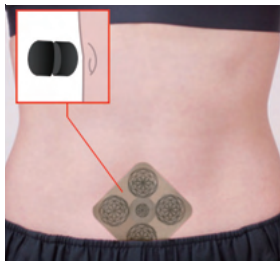

ダイオード

皮膚電流を整えるシリコンダイオードで作られたコイルを1個内蔵。

付属のシールでコリや痛みのある患部体の気になる部位へ直接貼ることができます。

デカビタコイル

2,420 円

■サイズ / 直径 15mm、厚さ 7mm
■素材 / スチレン系熱可塑性エラストマー、セラミック炭、シリコンダイオード

■セット内容 /
・デカビタコイル 2個
・カムナセラミックシール*
スクエア型 2枚

デカビタコイルの使い方

・お臍に貼る

▲ 2枚合わせにしてお臍に貼ります。 ホッペグリグリ法 (38 ページ)

・頬に貼る

- ・体を押して気になる部分に貼る
- ・マスクなどの内側に貼る (ほっぺのあたり)

注意

デカビタコイルはブラックアイより厚い為、ブラックアイ専用貼付シールや丸山式貼替用シールは使用できません。

ブラックアイ
厚さ：2.9mm

デカビタコイル
厚さ：7mm