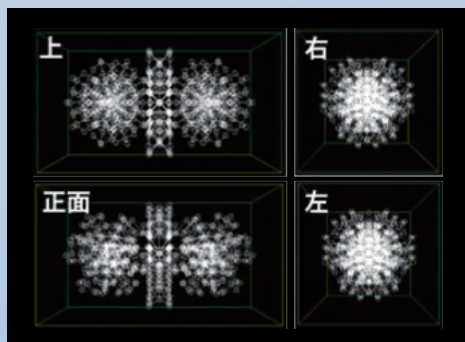

悠久の世界をつなぐ

3Dカバラ 連結型 ルーカス

ルーカスは横に置いた時の両脇部分がパドマキューブを表し、2つのパドマキューブを結ぶ中心部分がマスターキューブを表します。パドマとマスターのプラポットが連結することにより、パドマキューブ・マスターキューブを別々に持つよりも完全なパワーとなります。

『3Dパドマ』で表した『3』と、マスターキューブをあらわす『4』を連結すると、聖なる『7』を表す幾何学が現われます。それは、現世と眼には見えない悠久の世界への橋渡しの役割を果たします。

これらを手にとってわかるのは、これがまるで呼吸をしているかのようなエネルギーを持つということです。『3Dカバラ連結型・ルーカス』は三次元世界と三次元以上の世界のパワーや直感を手に入れたい人におすすめします。