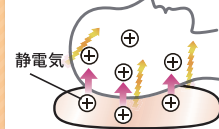

実際、私も夜中に3回ほど起きていたのが1回に減っています。

さらに私の横で寝ている家内は、寝入るまで本を30分も読んでいたのですが、今は、本を1ページ読むか読まないかのうちに寝入ってしまうようです。

空ねる枕は、枕の中で発生する静電気を『静電気除電カプセル』でブロック！

1 枕の中で発生!!

2 静電気が人体に移行

3 静電気をブロック

静電気除去効果試験

- 試験項目 ①静電気除去チップ付き枕【空ねる枕】②市販枕
- 試験条件 ①温度20℃ 湿度46% ②測定器 KDD(株)イオン探知機AK-201
- 試験方法 試料2点の静電気除去効果を調べる為、20cm×20cmの生地でそれぞれ後頭部を10回程擦り、直後の毛髪に発生している静電気をイオン探知機で測定し比較した。なお、測定はそれぞれ5回ずつ実施した。また、静電気除去チップは20cm×20cmの生地に7個貼り付けた。
- 試験結果 静電気除去チップ付き枕の使用は、市販枕に比べて22%の優位性があった。静電気除去チップ付き枕を使用することは生体にとって好ましいことが示唆された。