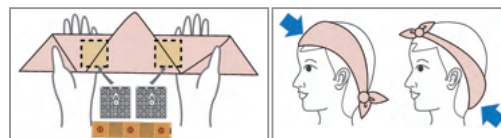

目は電磁波や静電気の悪影響を強く受けます

余分な静電気を減らすことで
目と頭がスッキリし、やる気もアップ！

MEGARAKU マスク
15,400 円

- サイズ / 約 18 × 9.5 × 1cm (調節可)
 - 素材 / アイマスク (表面: ポリエステル、裏面: 綿、中間: セラミック炭シート) コーティング剤: エポキシ樹脂
 - 除電素材 / 銅線基盤 1 種、ブラックアイ、リングコイル各 3 個
- ※在庫限りで終売

■ MEGARAKU マスクの使い方

◀目の疲れや静電気対策に。目の部分や額部分に当たるように装着します。

- ・はじめは短い時間 (5～10 分位) からお試しください。
- ・マスクに抵抗感、違和感を感じる場合は、基盤のみの使用も可能です。

- ▲マスクに入っている基盤を取り出し、タオルやバンダナにくるんでお使い下さい。枕カバーの間に挟んでも使えます。
- ・本製品は接着剤を用いて、電子部品と金具などを組み合わせています。かゆみが生じたり、発赤等が起きた場合、または皮膚等に異常を感じる場合は使用をお控え下さい。
- ・本体表面が白くなっている場合がございますが、製造上都合によるもので、製品の作用に問題はありませのでご了承下さい。
- ・マスクが汚れた場合は基盤を外してお洗濯可能です。