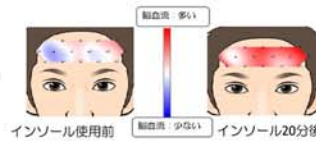

朝磨くと...夕方まで歯が
ツルツル

超温足インソール

体ほかほか
頭スッキリ
子どもの集中力が上がった!!
勉強しても疲れにくくなった!!
人気です!!

一度使ったらもう手放せない!
エンジェルセラミックシリーズ

▼インソール使用前後の脳血流量▼
インソール使用後20分後の脳血流量
が増え、脳の前頭前野が活性化
した! (記憶のコントロールや集中力など)

インソール使用前
脳血流量少ない
脳の活性X

インソール20分後
脳血流量多い
脳の活性+

抗菌・防臭 ¥3,800

なんと嬉しい!!

足の負担軽減

・ショックを吸収し、足の負担を軽減
「フットセルα」を使用

常温で遠赤外線
放射率88%
(遠赤外線応用研究会
調べ)

子供の成長を促す特別な
遠赤外線(成長光線)を放つ
遠赤外線セラミック配合。

この成長光線は太陽光に
含まれる成長光線と全く同じ
ものです! ひみつはココ!!

◆ 今月おすすめの
Yunica オリジナル
ヒーリングアート
でパワーと運氣UP