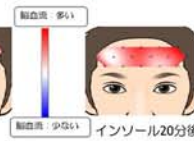

朝磨くと...夕方まで歯が
ツルツル

超温足インソール

体ほかほか
頭スッキリ
子どもの集中力が上がった!!
勉強しても疲れにくくなった!!
人気です!!

一度使ったらもう手放せない!
エンジェルセラミックシリーズ

▼インソール使用前後の脳血流量▼
インソール使用後20分後の脳血流量
が増え、脳の前頭前野が活性化
した! (記憶のコントロールや集中力など)

インソール使用前
脳血流量少ない
脳の活性X

インソール20分後
脳血流量多い
脳の活性+

抗菌・防臭 ¥3,800

なんと嬉しい!!

足の負担軽減

・ショックを吸収し、足の負担を軽減
「フットセルα」を使用

常温で遠赤外線
放射率88%
(遠赤外線応用研究会
調べ)

子供の成長を促す特別な
遠赤外線(成長光線)を放つ
遠赤外線セラミック配合。

この成長光線は太陽光に
含まれる成長光線と全く同じ
ものです! ひみつはココ!!

◆ 今月おすすめの
Yunica オリジナル
ヒーリングアート
でパワーと運氣UP