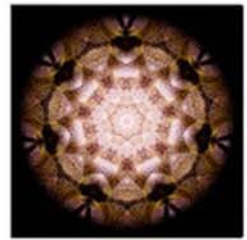

ルテイン
& ビルベリー
目の力を
取り戻すサプリ

ルテインはこんな方におすすめ

- ① 目の衰え
モヤモヤが気になる方
- ② テレビ・携帯・パソコン
から目を守りたい方
- ③ ルテインは内側からの
サンガラスと呼べ
れています。
- ④ 加齢による視界不良が
気になる方に
- ⑤ 緑黄色野菜をしっかりと
摂っていない方

最近目の
調子がいいわ!!

最近目の調子が
悪い...と感じたら!!

疲れ目にも

¥5,400

ルテイン&ビルベリー

ルテインは、目の中の
水晶体や黄斑部などに
もともと存在している成分で
強力な抗酸化作用を
持ち目を守っています。
しかし、加齢とともに、
減り。ルテインを摂ることで
白内障や黄斑変性症など
目の病の予防や改善が
期待できます!!

ビルベリーに含まれるアントシアニン
眼精疲労の回復
網膜の保護など
ルテイン&ビルベリーは
目のためにかかせません

今月おすすめヒーリングアート

今月は
金運を招く
No. 371 『スネーカー』
です