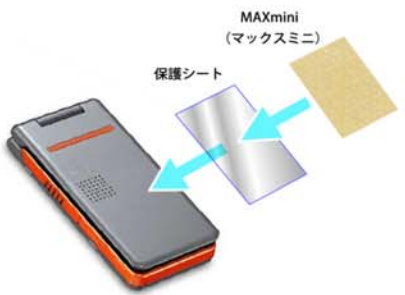

ユニカde元気通信

vol. 6号

MAX mini
(マックス ミニ)

電磁波
低減基盤
携帯電話の電磁波を低減させます

携帯・スマホに貝占るだけ

¥2,916

携帯~1cmで測定
磁場 16.7%減 / 電場 13.0% / マイクロ波 8.3%減
(これ以上の期待は音声が開えにくくなる
減 可能性が
あります)

おいしい!!
らぱん

健康パン

乳酸菌 7.101 億個

牛乳・卵・チーズ・バター
を使っていません!!
おいしいしとり感
大豆くりむ(おから丸ごと)

りーたー
のお客さんが
たくさん!!
おいしいパン
です

ほうれんそう味
ごま味
にんじん味
プレーン
おちあずき
¥216

イオン☆商品
ご紹介いたします

電磁波の
体への影響...
心配ですね
そこで開発された
MAX mini!!

毎日使う携帯
ですから、ガードして
おきましょう!!