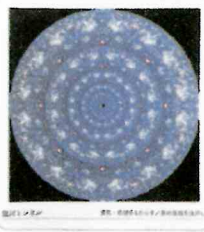

YouTube

右のQRコードを読み取ってクスリエ動画を見る

タロットのようにクスリエを楽しむ♪

説明書付き

タロットカードのようにカードを引きます。そのカードがその時のあなたに必要なカードですので大切にしてください。

Kusurie ×電磁波対策

寝ながら体に溜まった電磁波をアース!!
必要な生体エネルギーに変換します。さらに
Kusurie が乱れた生命場を整える

今治産タオルの
5重ガーゼケット

スマホ・携帯で
お読み取りくだ
さい。

通気性・保湿性
に優れ年中快適
に使えます♪

Dr.丸山の電磁波対策 × 千葉の上質な莫大小マスク

日本製

電磁波を吸収し、必要な生体エネルギーに変えるゴッドハンドレッドシートを内蔵のマスク!

クスリエコースター メタロン

メタロンのエネルギーの意味
水をコースターの上に置くと、クスリエのパワーが転写されます。「ありがとう」と言ってそのお水を飲むと生命力がアップします。