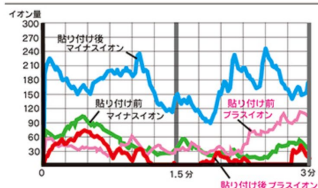

健康にいいことづくしの座布団の上に座ると・・・？
オススメ商品です！ぜひお試しください！

身体に貼って体の生体電流を整える。コリ緩和・血液促進！

コンセントに貼ってもお部屋の環境GOOD!

コンセントにブラックアイを
2個貼って計測

ブラックアイ貼り付け前後の
室内イオン濃度の変化

ブラックアイ貼り付け後、マイナスイオンが
増加していることが分かります。

ブラックアイ 4つ効果

生体電流
整流効果