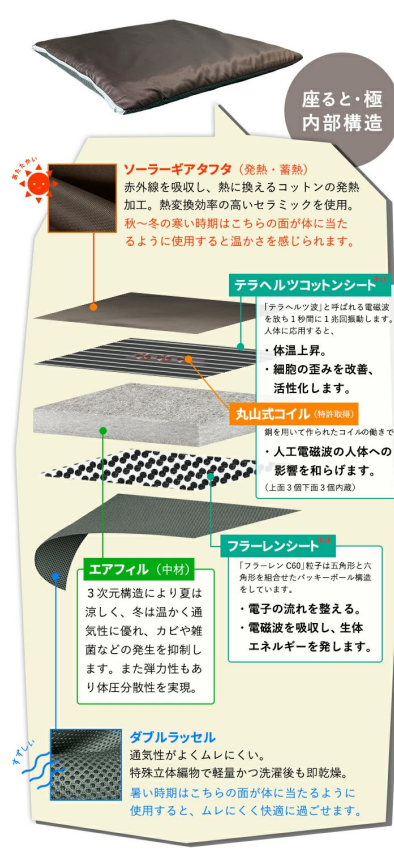

ユニカ de 元気通信

令和5年11月号

発行日 11月13日

Amaの庭へ遊びに行く ✨YouTube 無料動画です ✨

Amaの庭の妖精シリーズ

A040 養蜂の朝

A107 天使のひととき

- ◎体温上昇
 - ◎細胞の歪みを改善、活性化
 - ◎人口電磁波による人体への負担を和らげます。
 - ◎電子の流れを整える
 - ◎電磁波を吸収し生体エネルギーへ変換。
- ※通気性もよく蒸れにくい。選択も可能！乾燥しやすい作りになっています。

座ると・極み

Kusurie

『クスリエ』とは生命エネルギーを元気にする絵(デザイン)のことで、丸山修寛医師が20年前より色や形の力に着目し、研究をしているものです。
丸山医師は、お金がかからず薬を使わずとも元気になる方法を長年研究していますが、そのうちのひとつが『クスリエ』です。

※以前はヒーリングアートと呼んでいましたが、研究のテーマより『クスリエ』という丸山修寛 医学博士 名前にしました。
クスリエに目をつけたきっかけは、医師の一人で、末期癌治療の第一人者である 横内正典先生から色による治療を教えていただいたことです。色には色だけで人を元気にする力があります。それならば、形にも同じような力があるだろう。形と色を組み合わせた絵やデザインにも、人を元気にする力があると考え、多くのクスリエを創りました。その中でも2010年頃には『曼陀羅シート』『曼陀羅ペンダント』として何流かのクスリエをムック本にしていただくほど反響をいただくことができました。新作のクスリエはカタカムナの叢書から生まれたものです。以前より何個もパワーアップした『クスリエ』が数多く生まれました。

クスリエを貼ると、生命場という人体に氣を供給するオーラのようものが大きくなります。

クスリエのエネルギーは、あなたの周りの生命場を修復に必要なエネルギーを取り込みます。そうすることで、心身の調子がプラスに向かう力が多くあります。

発行元: 株式会社 YUNICA
〒982-0007 宮城県仙台市
太白区あすと長町 4丁目 2-10

お買い物はネットからが便利です