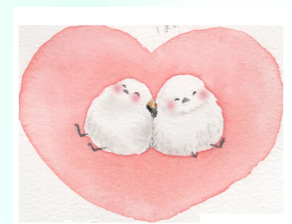

ユニカ de 元気通信

令和6年4月号

クスリ絵が生活の場のエネルギーを快適にします。

新生活をクスリ絵が応援！

クスリエ Kusurie

『クスリエ』とは生命エネルギーを元気にする絵(デザイン)のことで、丸山修寛医師が20年前より色や形の力に着目し、研究をしているものです。

丸山医師は、お金がかからず薬を使わなくとも元気になる方法を長年研究していますが、そのうちの 하나가『クスリエ』です。

※以前はヒーリングアートと呼んでいましたが、研究のテーマより『クスリエ』という **丸山修寛 医学博士** 名前にしました。

クスリエに目をつけたきっかけは、恩師の一人で、末期癌治療の第一人者である 横内正典先生から色による治療を教えていただいたことです。色には色だけで人を元気にする力があります。それならば、形にも同じような力があるだろう。

形と色を組み合わせた絵やデザインにも、人を元気にする力があると考え、多くのクスリエを創りました。その中でも2010年頃には『曼陀羅シール』『曼陀羅ペンダント』として何点かのクスリエをムック本にさせていただくほど反響をいただくことができました。

新作のクスリエはカタカムナの叡智から生まれたものです。以前より何倍もパワーアップした『クスリエ』が数多く生まれました。

使い方に厳密な決まりはありません。是非ご自身と相性のよい『クスリエ』を見つけてください。

奇跡の Kusurie の効果を最大限活用する BOOKS

数々のクスリエやカタカムナに関する本が出ていました！
 クスリ絵やカタカムナをどんどん使いたくなること間違いなしです！

BLACK EYE Gaiusシリーズ